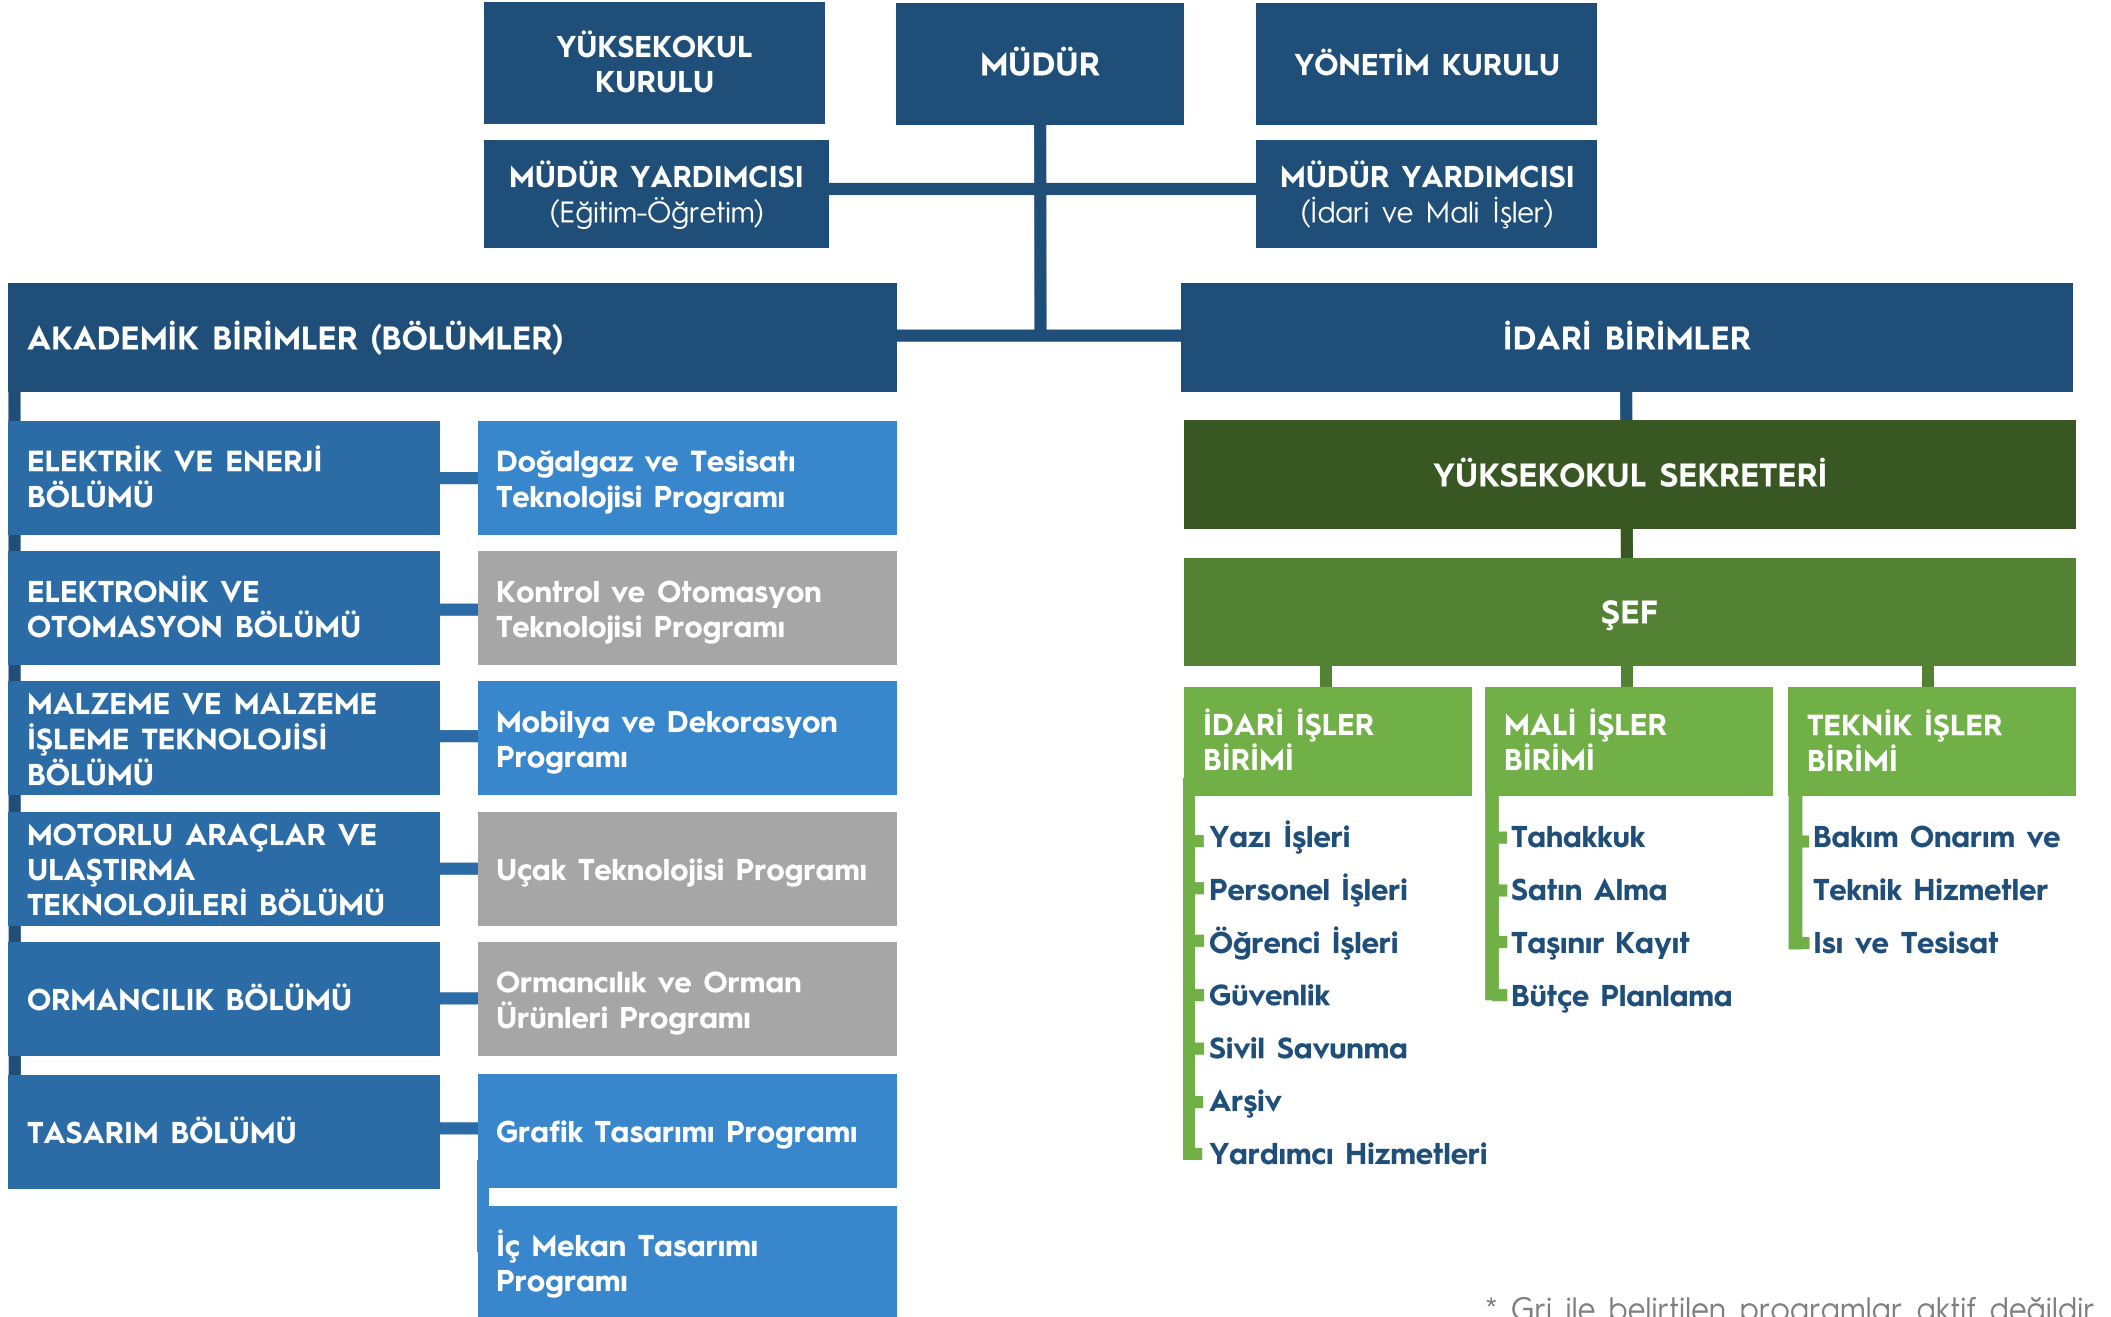

KARADENİZ TEKNİK ÜNİVERSİTESİ  
ARSİN MESLEK YÜKSEKOKULU  
ORGANİZASYON ŞEMASI

\* Gri ile belirtilen programlar aktif değildir.