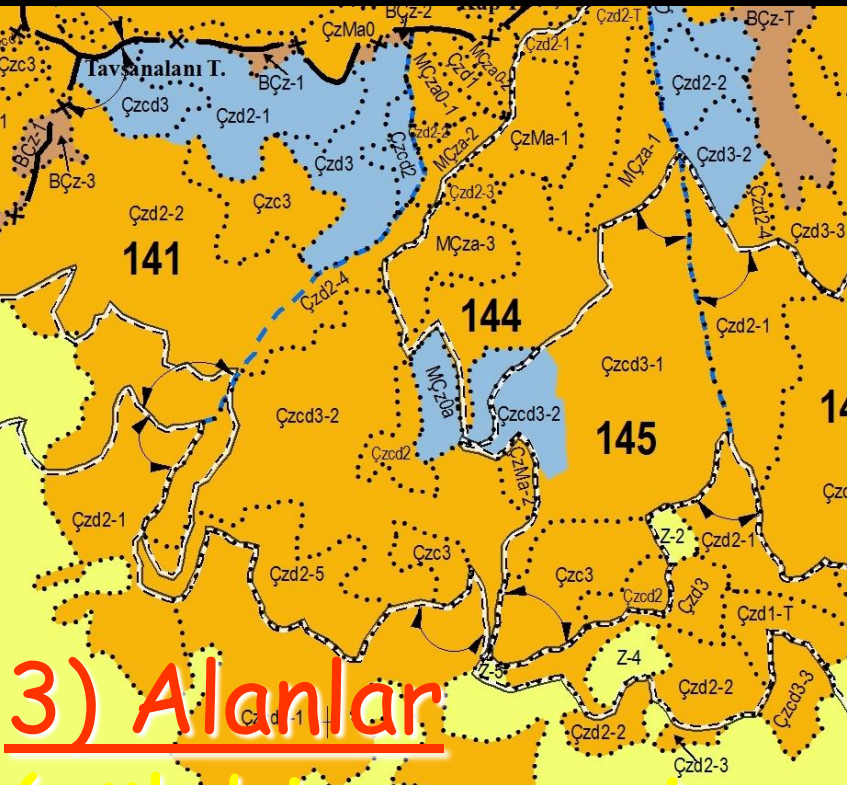

1) Noktalar (kule, örnek alan, direk..)

Coğrafi Detaylar

2) Çizgiler (yol, akarsuyu, kanal, dere..)