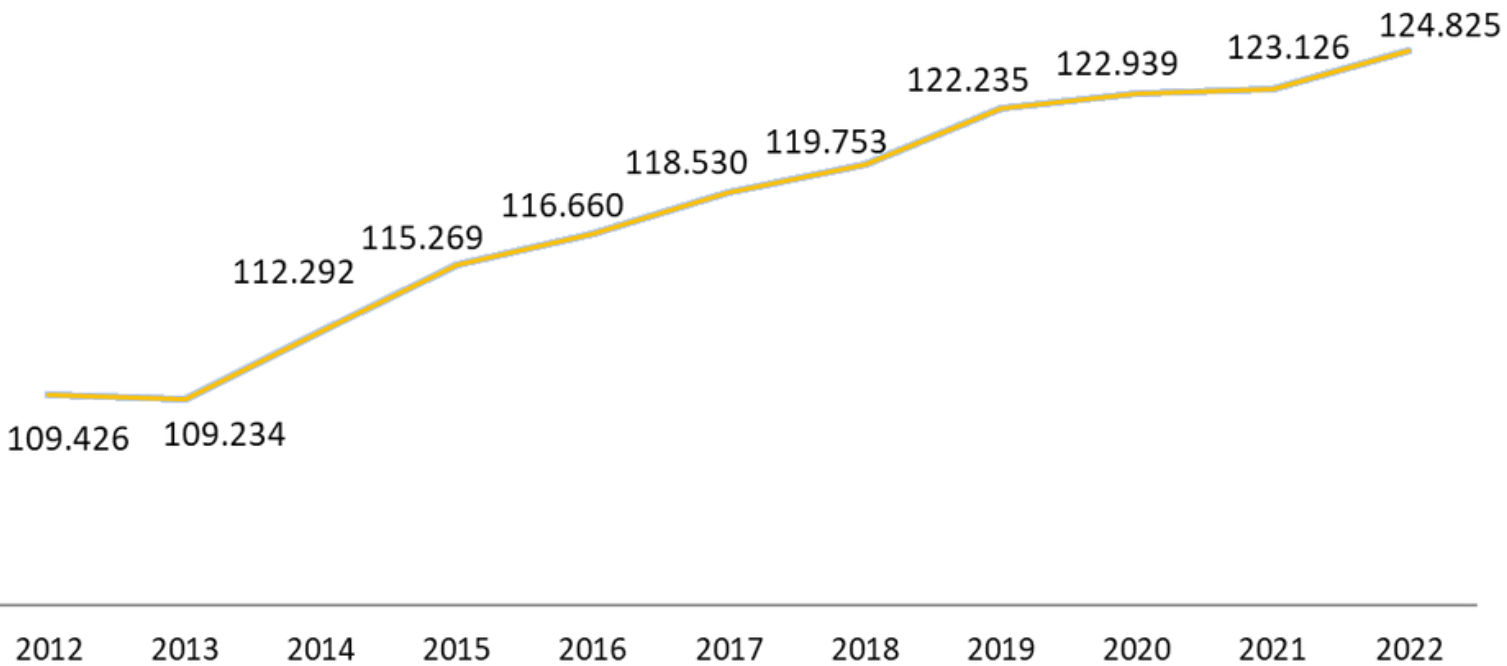

Kütüphane Kitap Sayısı