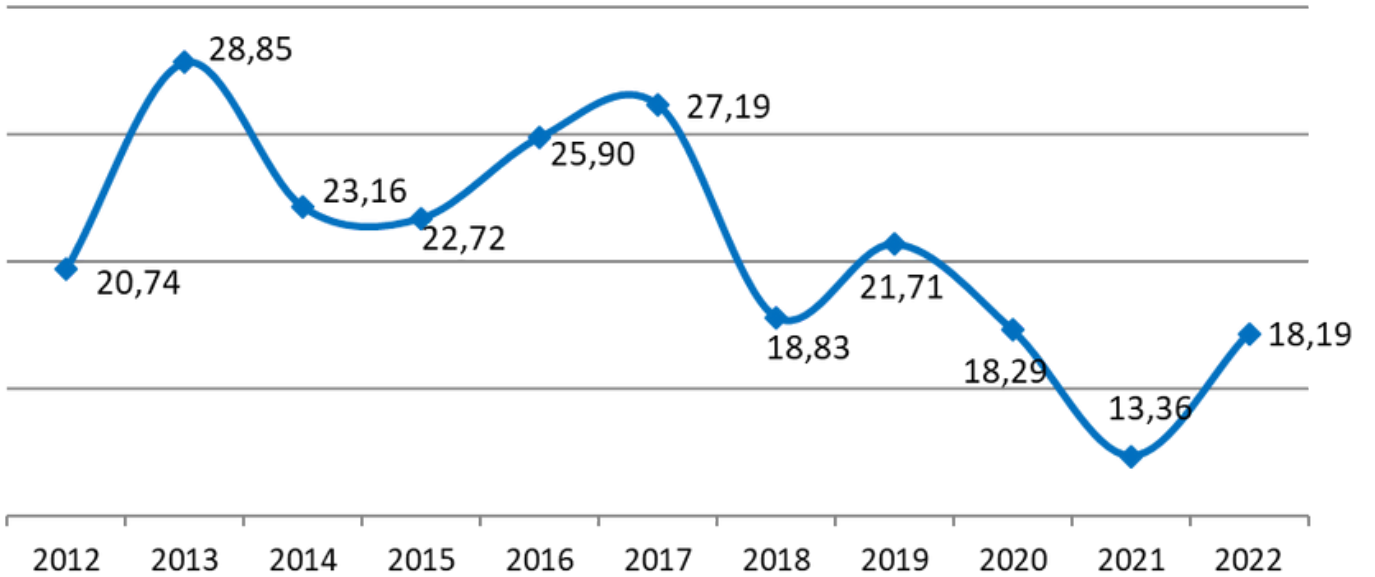

ÖSYM SONUÇLARI

KTÜ'yü 1. Tercih İle Kazanan Öğrenci Yüzdesi