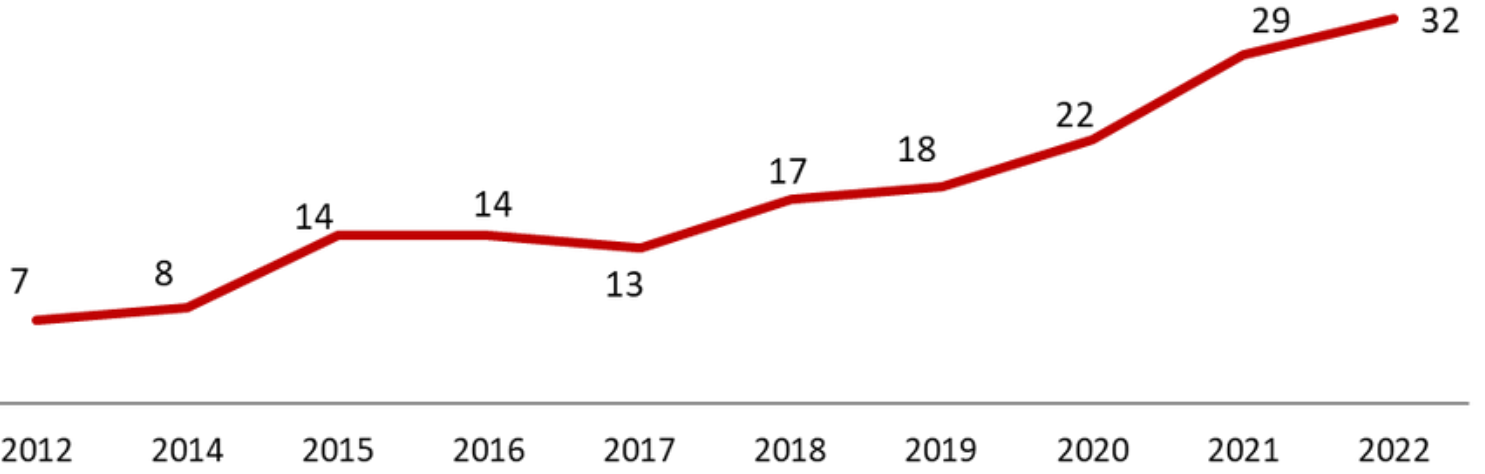

KTÜ Öğretim Elemanlarının Ortak ya da Sahip Oldukları Trabzon TEKNOKENT Bünyesindeki Firma Sayısı