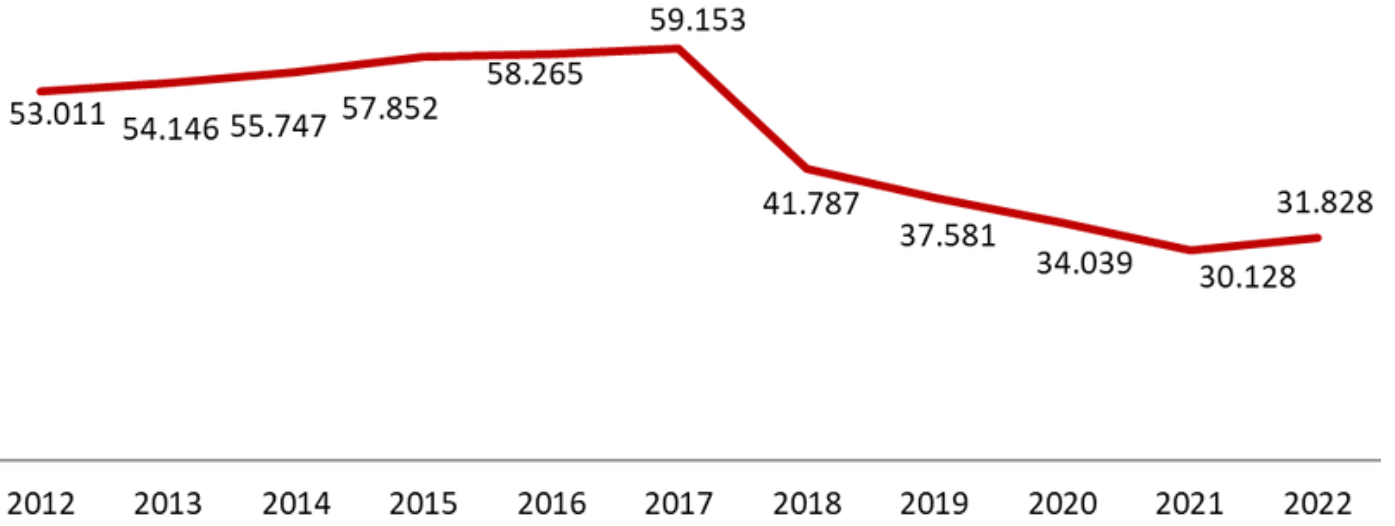

Öğrenci Sayısı (Ön Lisans, Lisans, Lisansüstü)