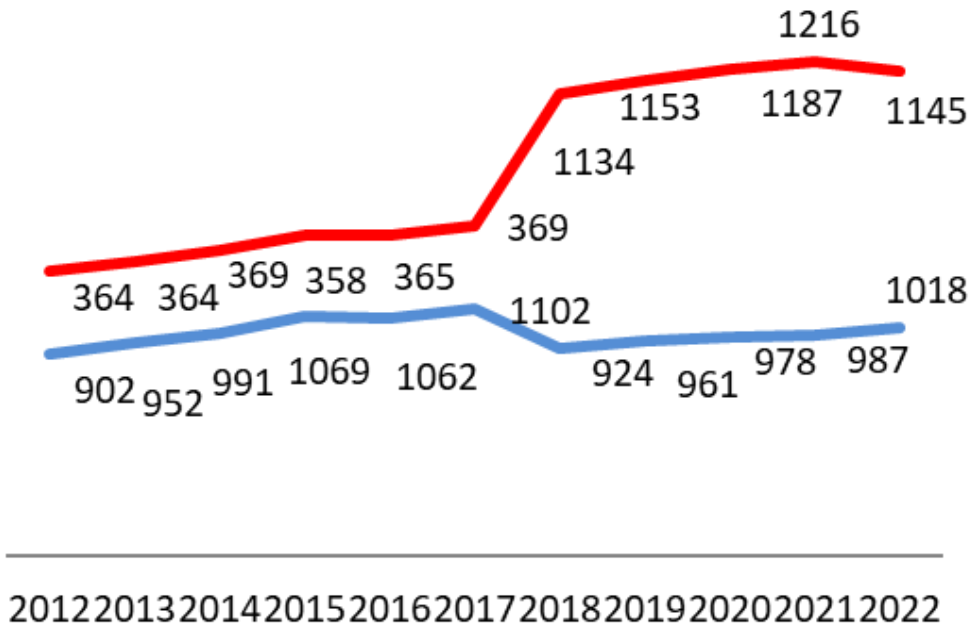

Öğrenci Sayısı (Ön Lisans, Lisans, Lisansüstü)

Lisansüstü Öğrenci Sayısı

■ Tezsiz YL ■ Tezli YL ■ Doktora

Lisansüstü Öğrenci Sayısı (Genel)

Yabancı Uyruklu Öğrenci Sayısı

Erasmus Değişim Programı

Akademik Personel Sayısı

— Diğer Öğretim Elemanları Sayısı

— Öğretim Üyesi Sayısı

Araştırma Görevlisi Sayısı

Yabancı Uyruklu Akademisyen Sayısı

Yurtdışı Akademisyen Görevlendirme Sayısı

Bir Öğretim Üyesine Düşen Öğrenci Sayısı (Ön Lisans+ Lisans)