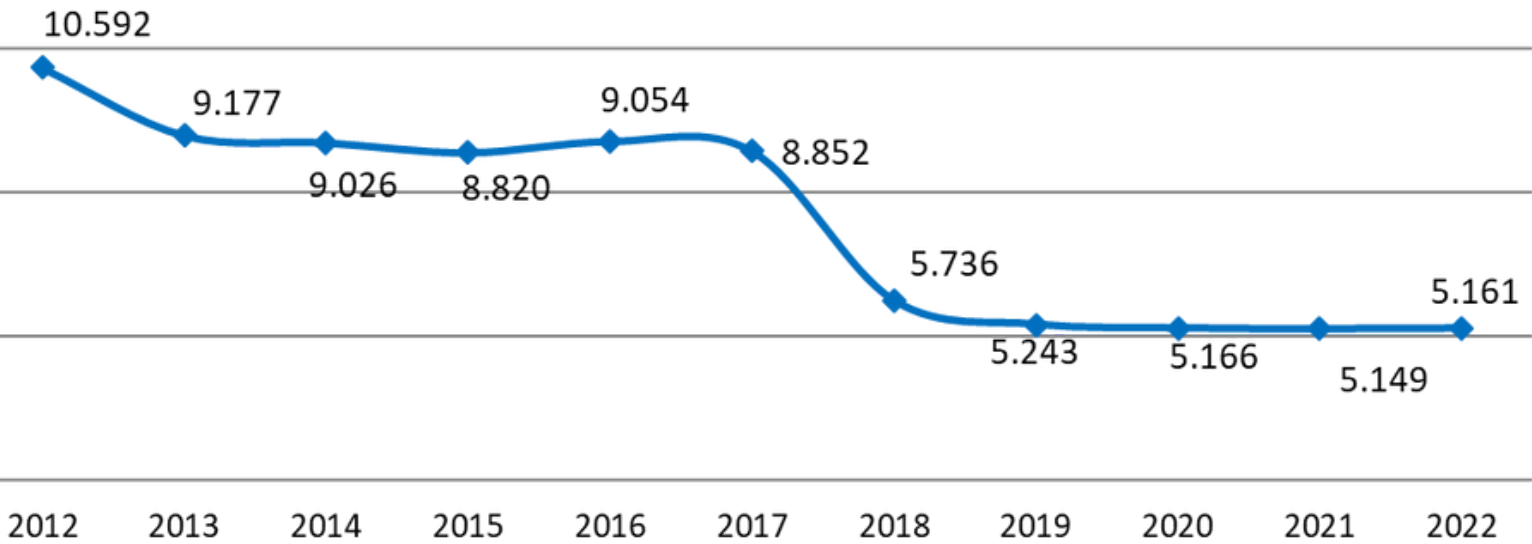

Öğrenci Kulübü Sayısı

URAP Türkiye Yıllara Göre KTÜ'nün Sırası

Erasmus Değişim Programı

— Giden öğrenci sayısı

ÖSYM SONUÇLARI KTÜ'nün Yeni Öğrenci Sayıları

Memnuniyet Anketi Ortalama Puanı (10 üzerinden)

— Öğrenci — İdari Personel