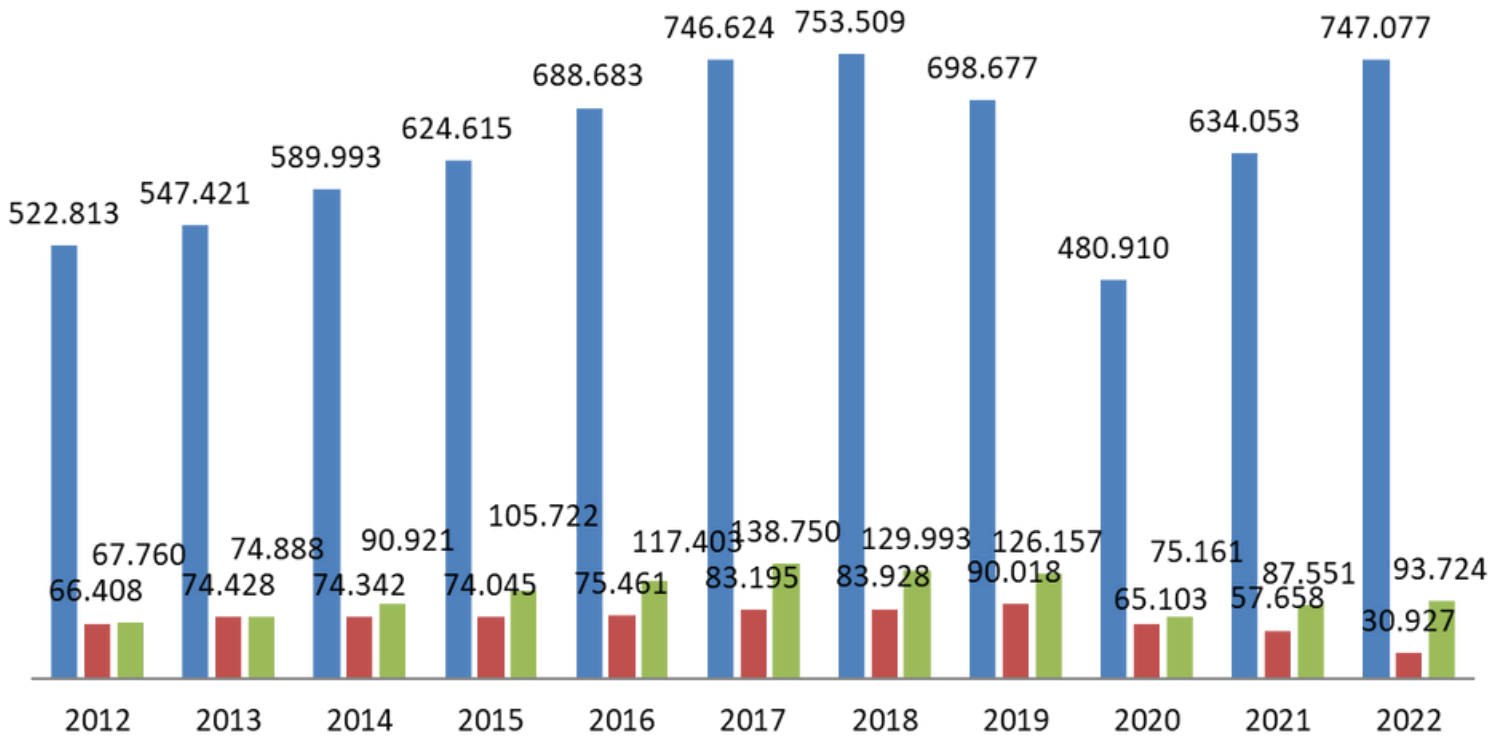

Farabi Hastanesi

■ Poliklinik hasta sayısı

■ Ameliyat sayısı

■ Acil hasta sayısı