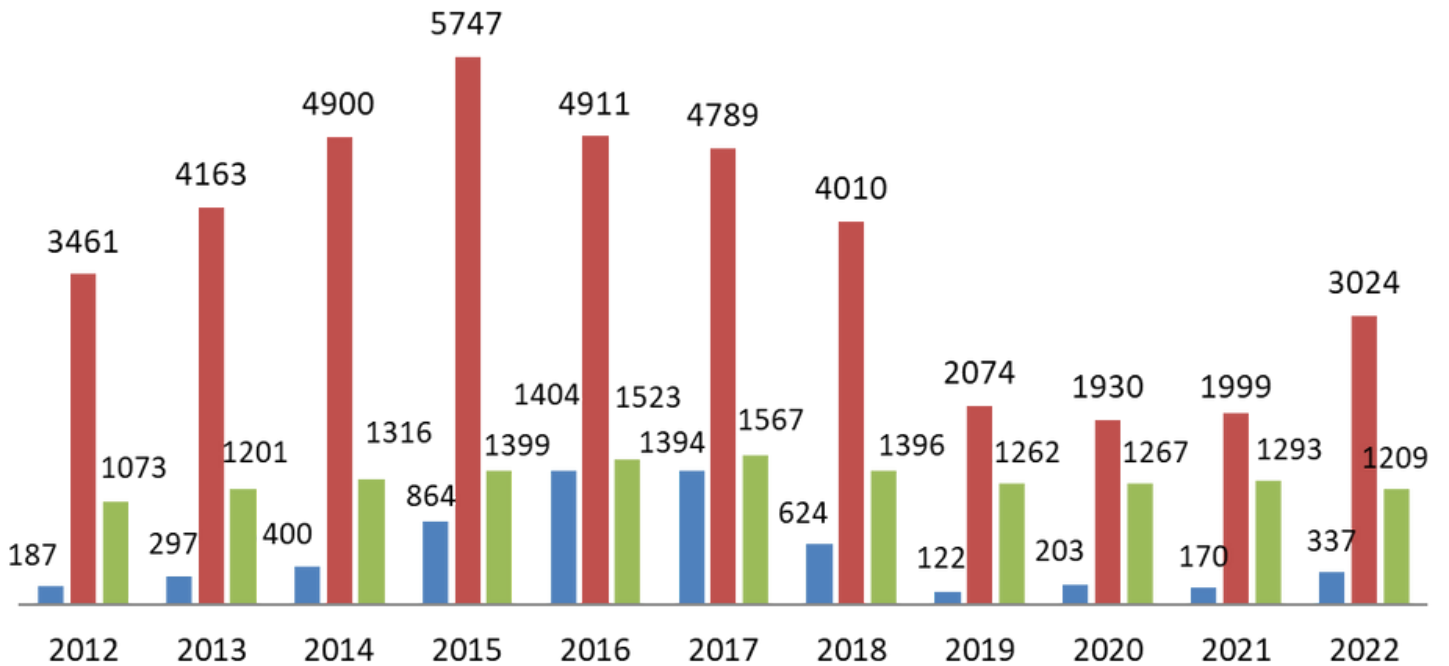

SAYILARLA KTÜ

2012 / 2022

68. YIL

- **12 Fakülte**
- **6 Enstitü**
- **1 Yüksekokul**
- **8 Meslek Yüksekokul**
- **17 Uygulama ve Araştırma Merkezi**
- **31.828 Öğrenci**
- **2.163 Akademik Personel**
- **3.171 İdari Personel**
- **248.807 Mezun**

Öğrenci Sayısı (Ön Lisans, Lisans, Lisansüstü)

Lisansüstü Öğrenci Sayısı

■ Tezsiz YL ■ Tezli YL ■ Doktora

Lisansüstü Öğrenci Sayısı (Genel)

Yabancı Uyruklu Öğrenci Sayısı

Erasmus Değişim Programı

Akademik Personel Sayısı