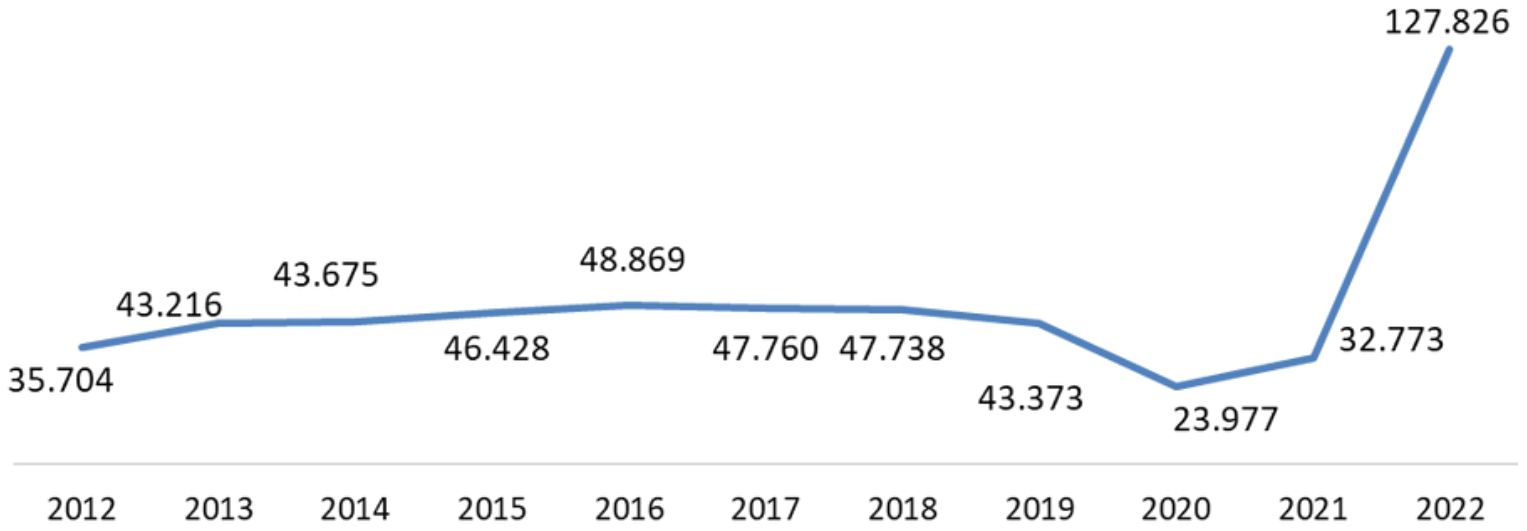

— Diş Hekimliği Hastanesi Poliklinik Hasta Sayısı