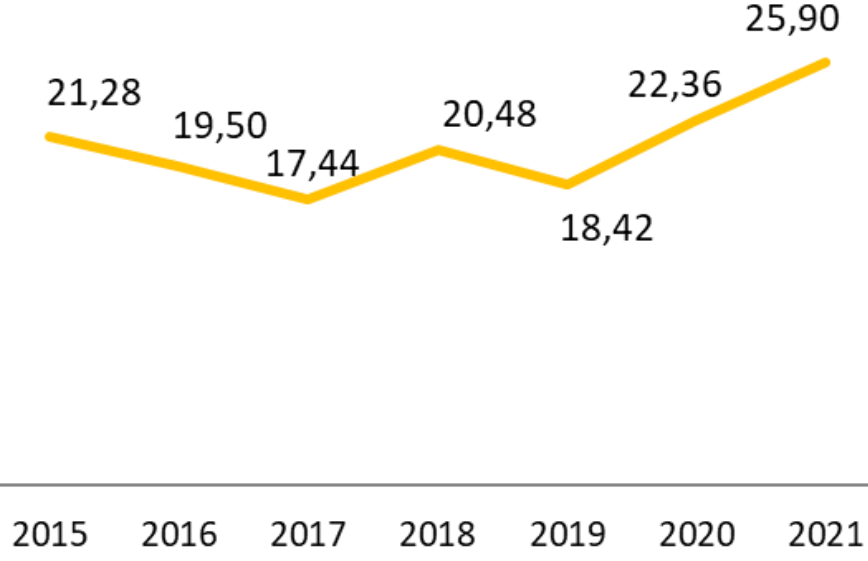

ÖSYM SONUÇLARI

KTÜ'yü 1. Tercih İle Kazanan Öğrenci Yüzdesi

KTÜ Öğretim Elemanlarının Ortak ya da Sahip Oldukları Trabzon TEKNOKENT Bünyesindeki Firma Sayısı

URAP Dünya KTÜ Sırası

Bir Öğretim Üyesine Düşen Yıllık Yayın Sayısı (SSCI-SCI-AHCI) (YÖKAK Veritabanı)

Akademisyen Yayın Sayısı

— SSCI- SCI- AHCI Kapsamında Yayımlanan Yayın Sayıları

Kurum Dışı Destek Alan Proje Sayısı (TÜBİTAK, KOSGEB, TAGEM, TÜSEB, AB...)

Atıf Puanı (YÖKAK Veritabanı)

Q1 Yayın Oranı (YÖKAK Veritabanı)