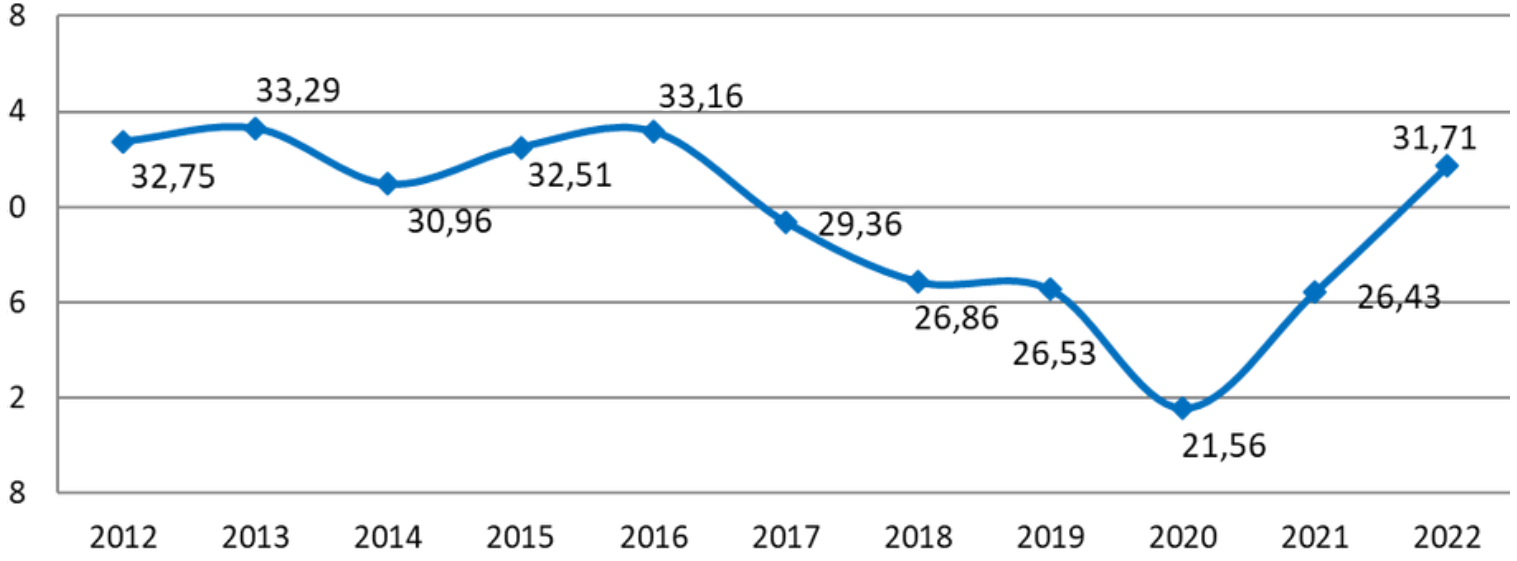

ÖSYM SONUÇLARI

KTÜ'yü Kazanan Yeni Öğrenciler İçerisinde Trabzon Nüfusuna Kayıtlı Olanların Yüzdesi