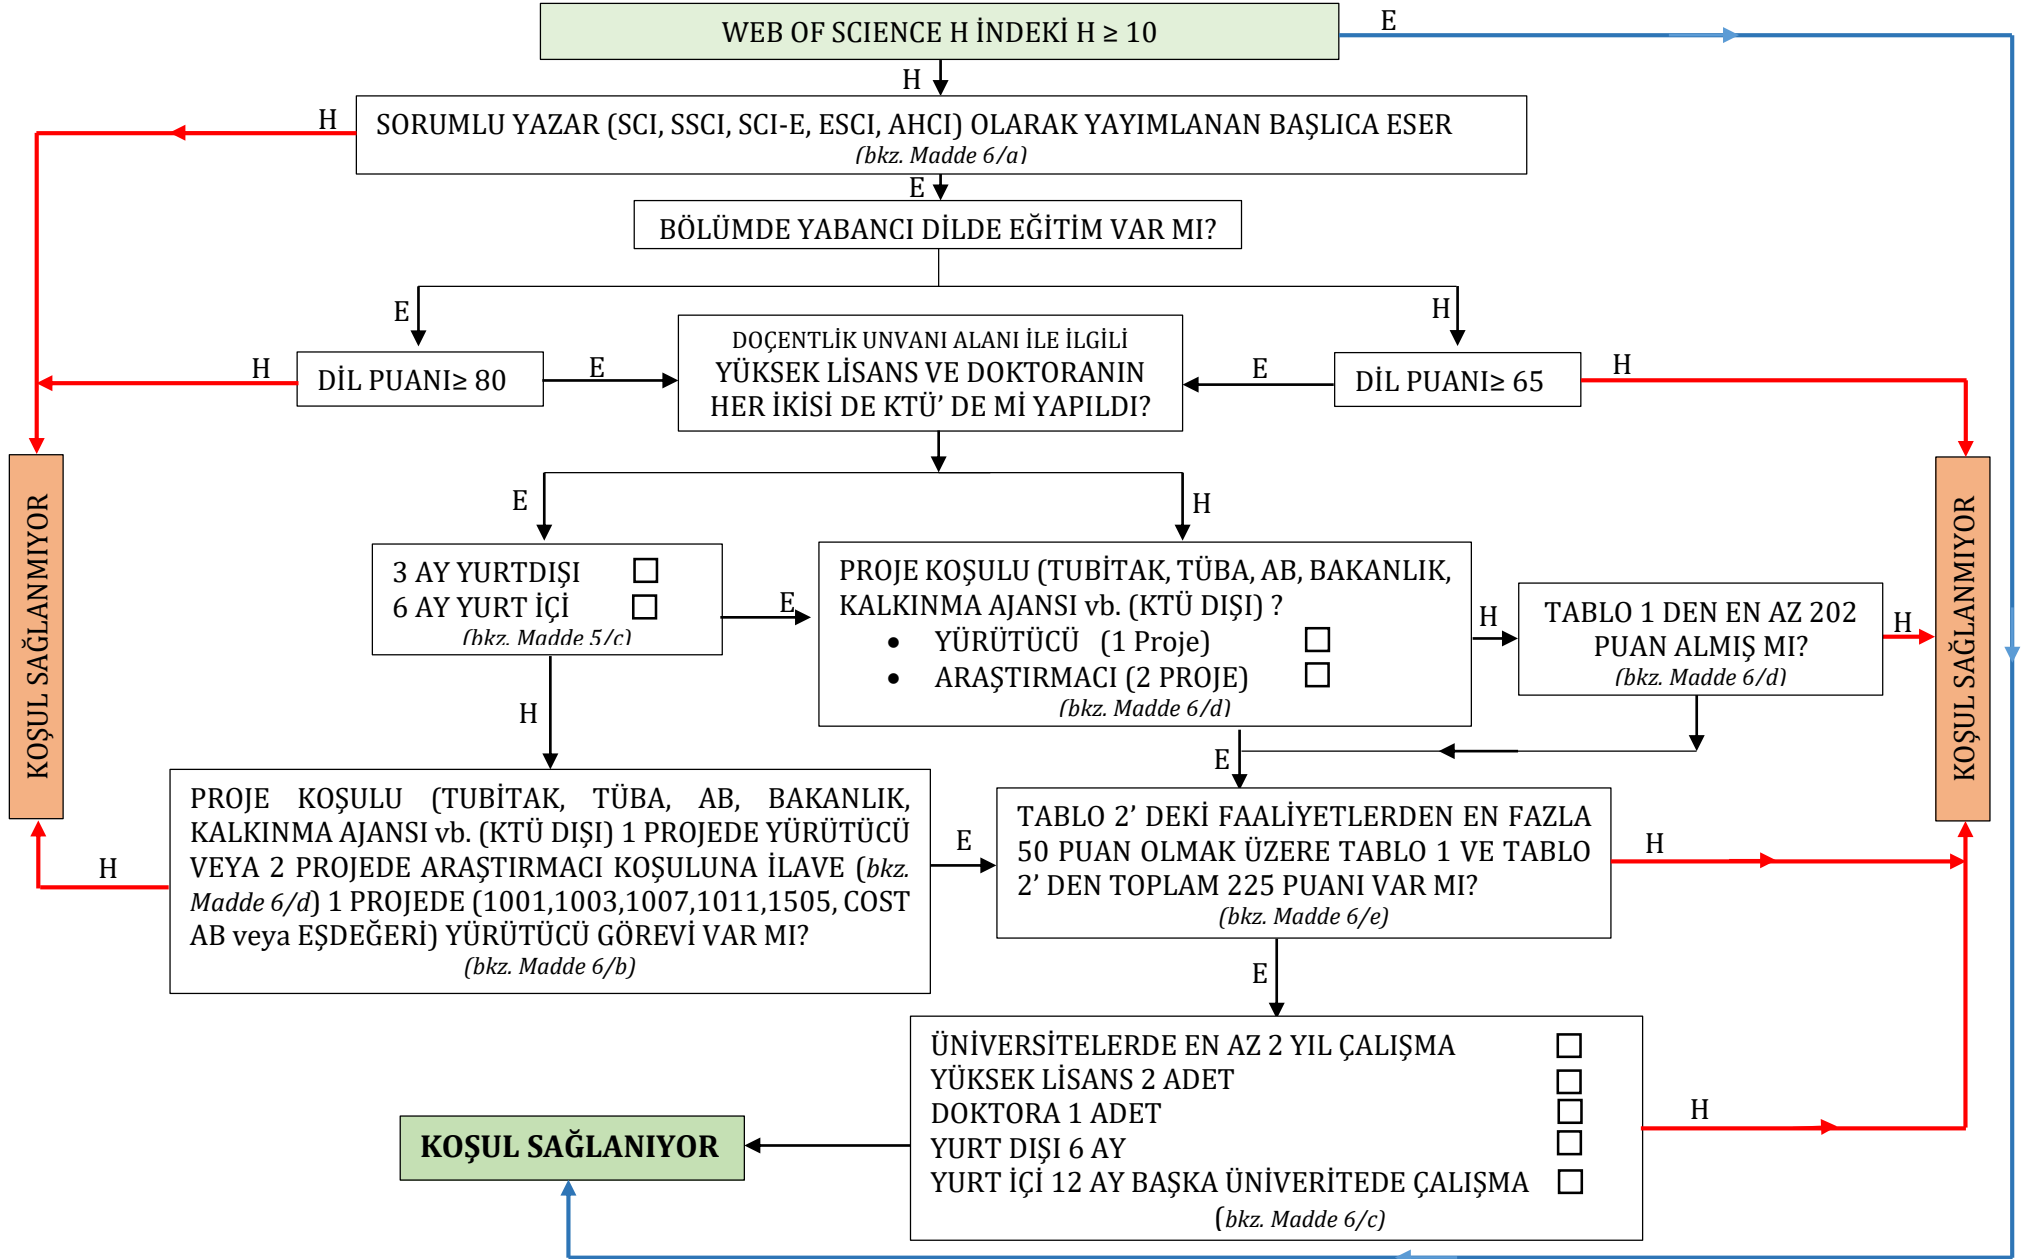

**KARADENİZ TEKNİK ÜNİVERSİTESİ ÖĞRETİM ÜYELİĞİNE YÜKSELTİLME VE ATANMA YÖNERGESİ KONTROL ÇİZELGESİ**  
(PROFESÖR KADROSU İÇİN KOŞULLAR)

**KARADENİZ TEKNİK ÜNİVERSİTESİ ÖĞRETİM ÜYELİĞİNE YÜKSELTİLME VE ATANMA YÖNERGESİ KONTROL ÇİZELGESİ**  
(DOÇENT KADROSU İÇİN KOŞULLAR)

**KARADENİZ TEKNİK ÜNİVERSİTESİ ÖĞRETİM ÜYELİĞİNE YÜKSELTİLME VE ATANMA YÖNERGESİ KONTROL ÇİZELGESİ**  
(DR. ÖĞRETİM ÜYESİ KADROSU İÇİN KOŞULLAR)