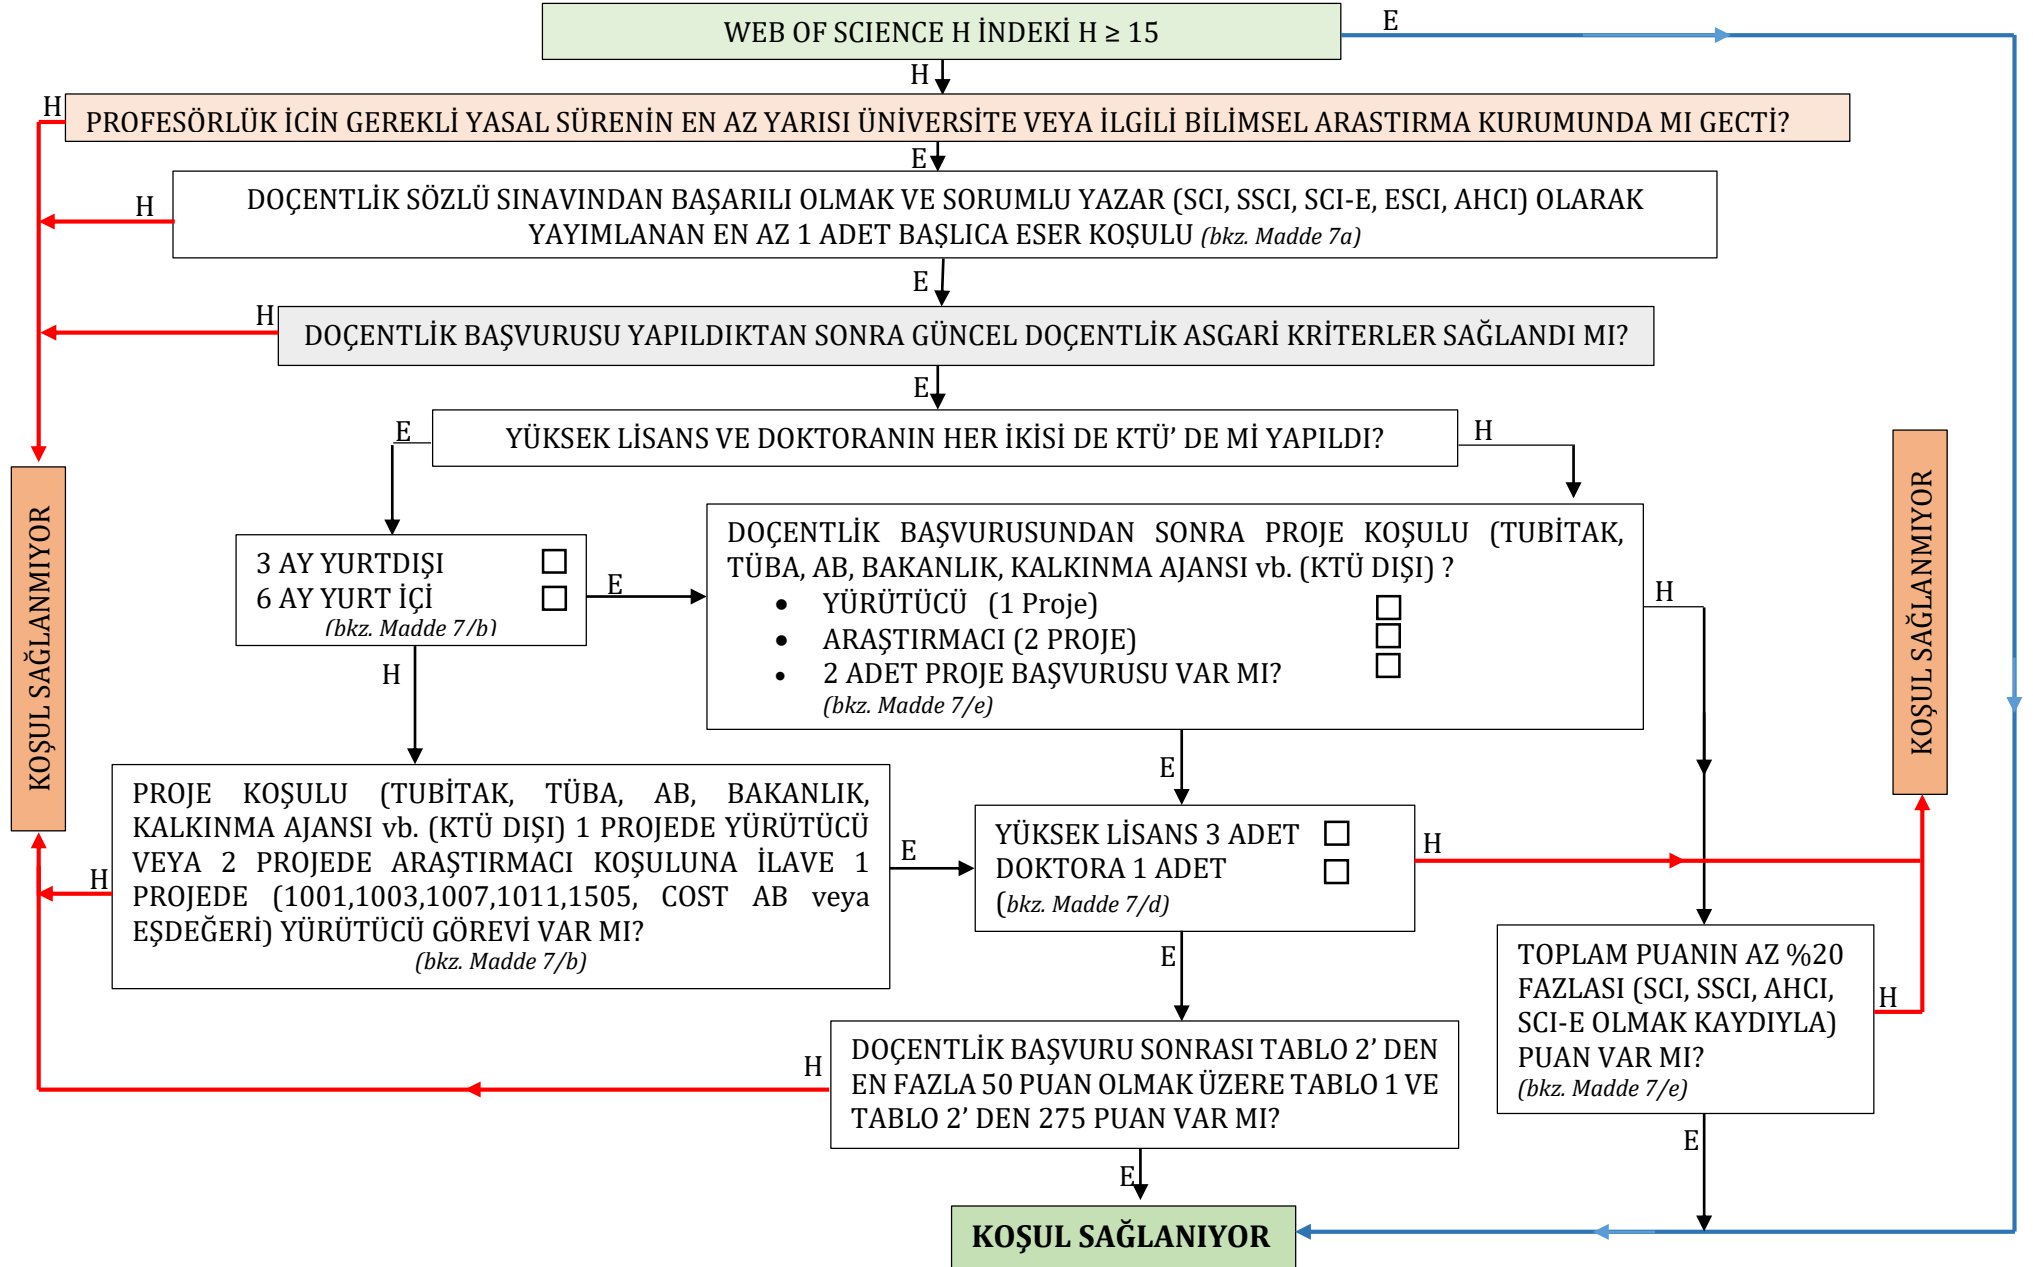

**KARADENİZ TEKNİK ÜNİVERSİTESİ ÖĞRETİM ÜYELİĞİNE YÜKSELTİLME VE ATANMA YÖNERGESİ KONTROL ÇİZELGESİ**  
(PROFESÖR KADROSU İÇİN KOŞULLAR)

**KARADENİZ TEKNİK ÜNİVERSİTESİ ÖĞRETİM ÜYELİĞİNE YÜKSELTİLME VE ATANMA YÖNERGESİ KONTROL ÇİZELGESİ**  
(DOÇENT KADROSU İÇİN KOŞULLAR)

**KARADENİZ TEKNİK ÜNİVERSİTESİ ÖĞRETİM ÜYELİĞİNE YÜKSELTİLME VE ATANMA YÖNERGESİ KONTROL ÇİZELGESİ**  
(DR. ÖĞRETİM ÜYESİ KADROSU İÇİN KOŞULLAR)