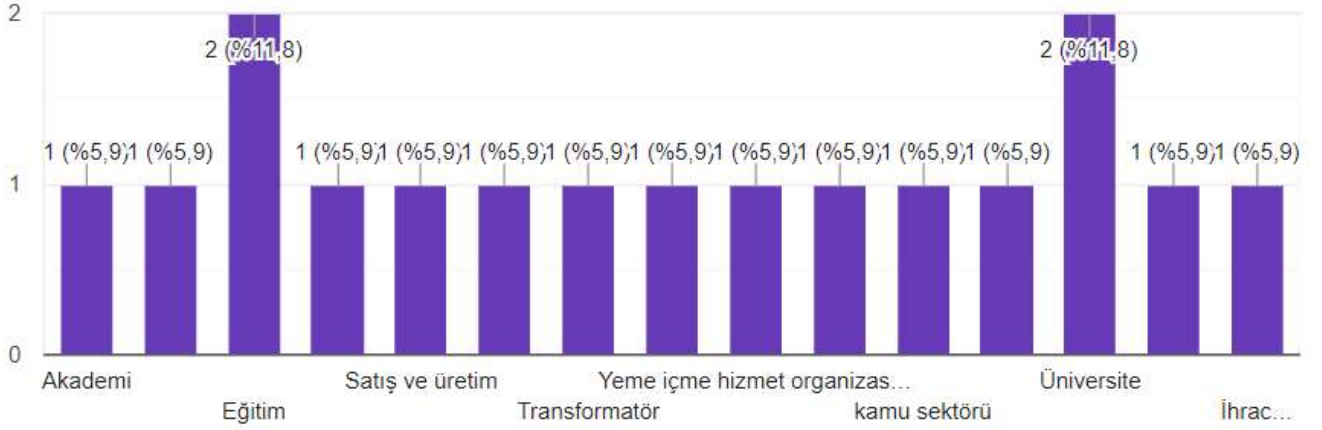

2023-2024 YILI

İŞ VEREN MEMNUNİYET ANKETİ DEĞERLENDİRME SONUÇLARI

Her birimimiz kendi içinde anket gerçekleştirmektedir. Mezunlarımıza birden fazla aynı konuda anket yaparak karışıklılık yaratmamak adına sayfamız üzerinden doldurulan anketler birimimiz içinde ayrıca değerlendirilmektedir.

- Anket Cevaplayıcıların Kurumlarının Bulunduğu Sektörler**

İşveren anket katılımcılarımızın büyük çoğunluğu eğitim sektörünü temsil etmektedir.

- Anket Cevaplayıcıların Kurumlarında Çalışan KTÜ Mezunu Sayısı**