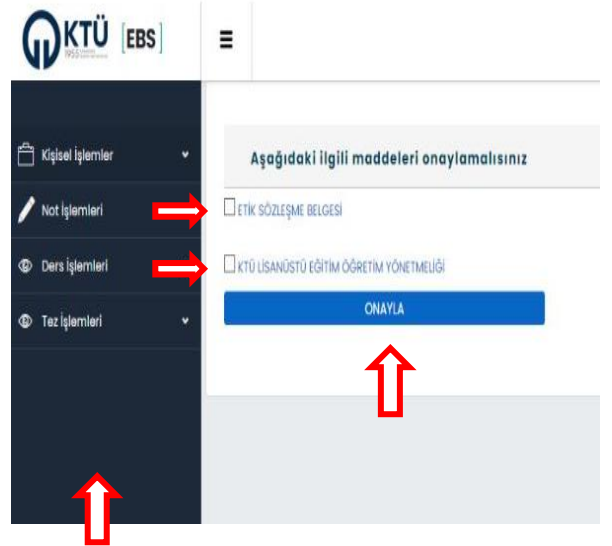

KARADENİZ TEKNİK ÜNİVERSİTESİ  
Sosyal Bilimler Enstitüsü  
Enstitü Bilgi Sistemi Tez İzleme Raporu Teslimi

Öğrencilerimiz Üniversitemiz Bilgi Yönetim Sistemi üzerinden öğrenci olarak giriş yaptıklarında kendilerine açılan sayfada sol tarafta Enstitü Bilgi Sistemi(EBS) menüsü açılacaktır. Sayfa tıkladığınız halde açılmıyorsa tarayıcınızdan açılan pencerelere izin verme işlemini yapmalısınız. EBS tıkladığında onayla ekranı ile karşılaşacaklar ve onay verdikten sonra Tez İşlemlerinden tez izleme raporu teslim linkini kullanarak raporlarını pdf dosyası olarak yükleyeceklerdir.