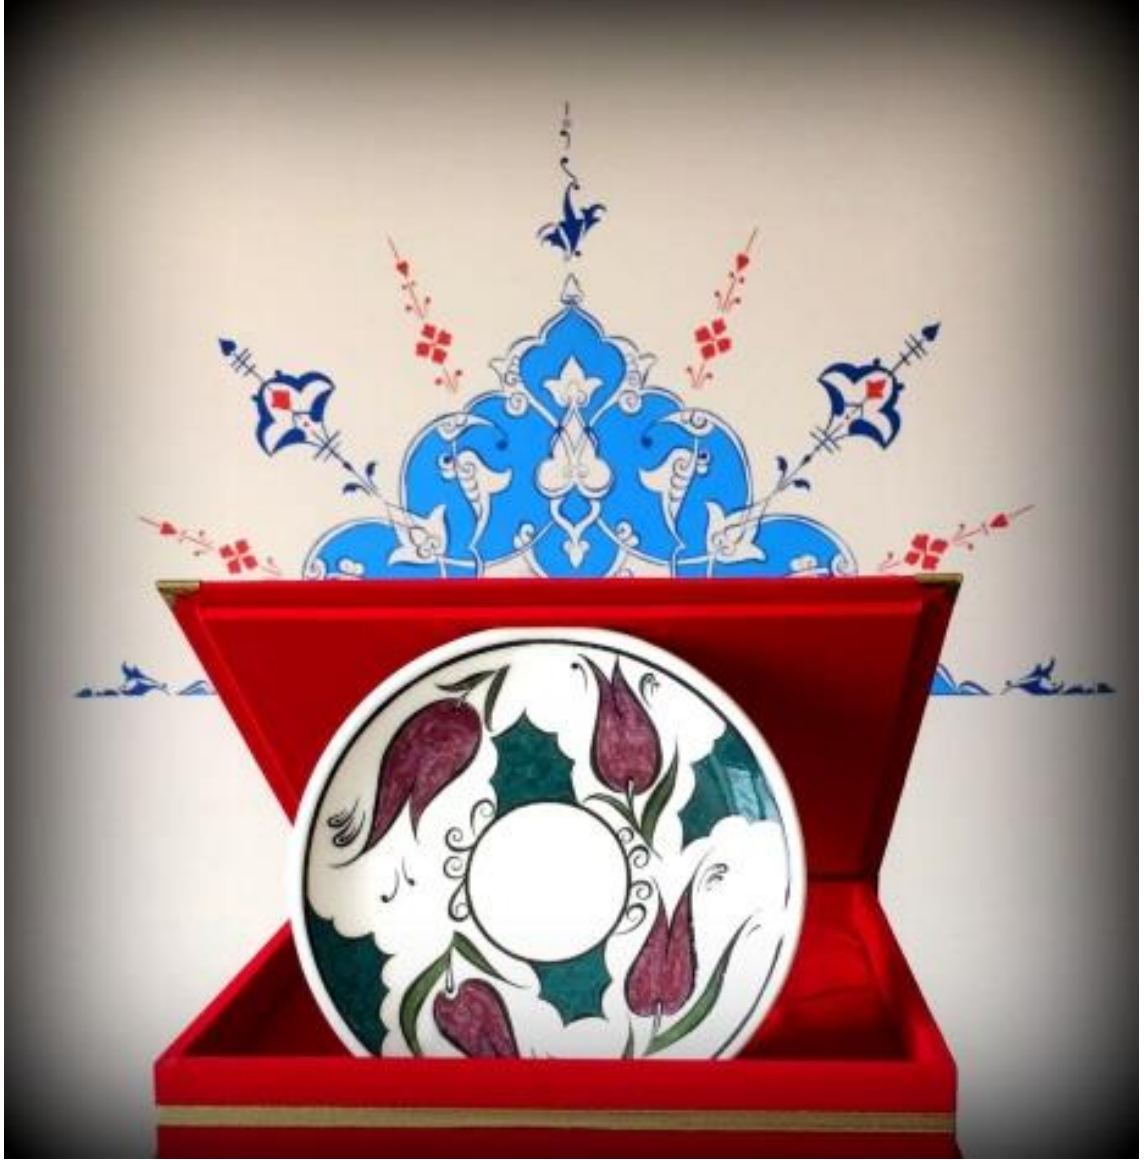

ESER ADI	AÇIKLAMA	ÇAP	TASARIM SAHİBİ/UYGULAYAN	FİYATI
MOR LALE	SERAMİK MERTABAN TABAK	18 CM	ÖĞR. GÖR. ELİF TÜBA KARATAŞ	400,00 TL (KADİFE KUTUSUZ) 550,00 TL (KADİFE KUTULU)