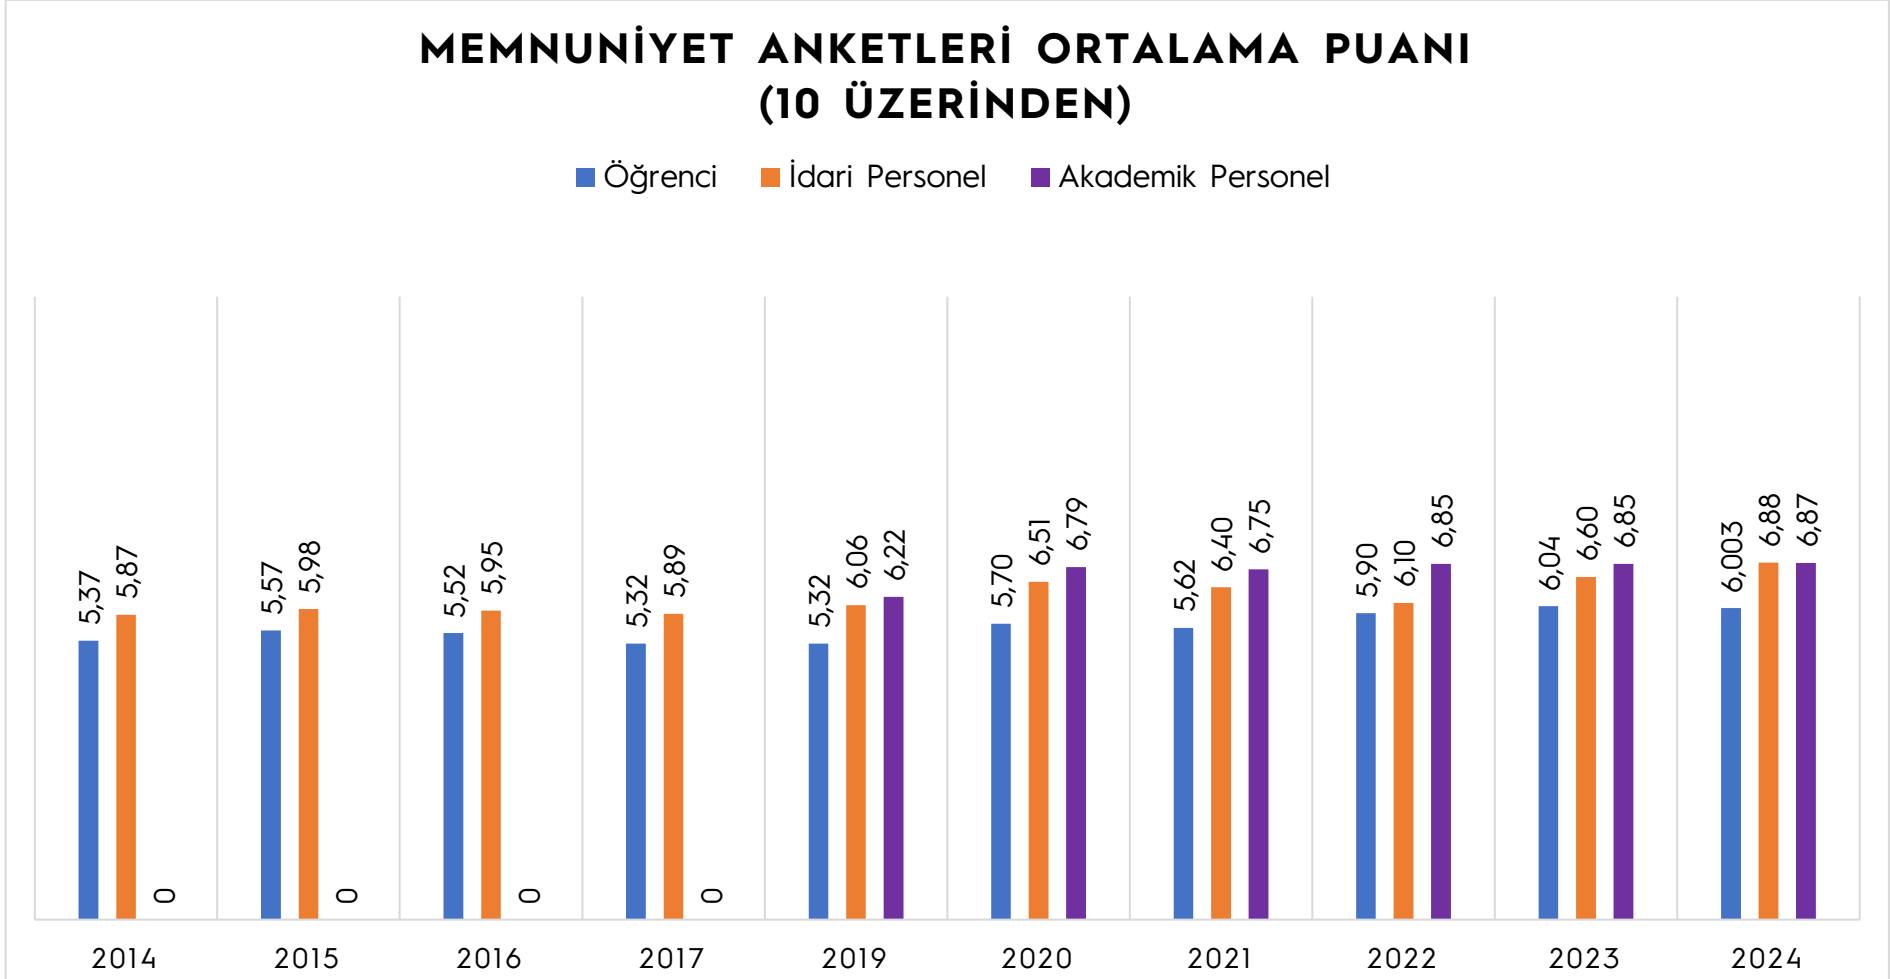

MEMNUNİYET ANKETLERİ ORTALAMA PUANI (10 ÜZERİNDEN)

■ Öğrenci ■ İdari Personel ■ Akademik Personel

- Akademik personele yönelik memnuniyet anketi uygulaması 2019 yılı itibariyle uygulanmaya başlanmıştır.