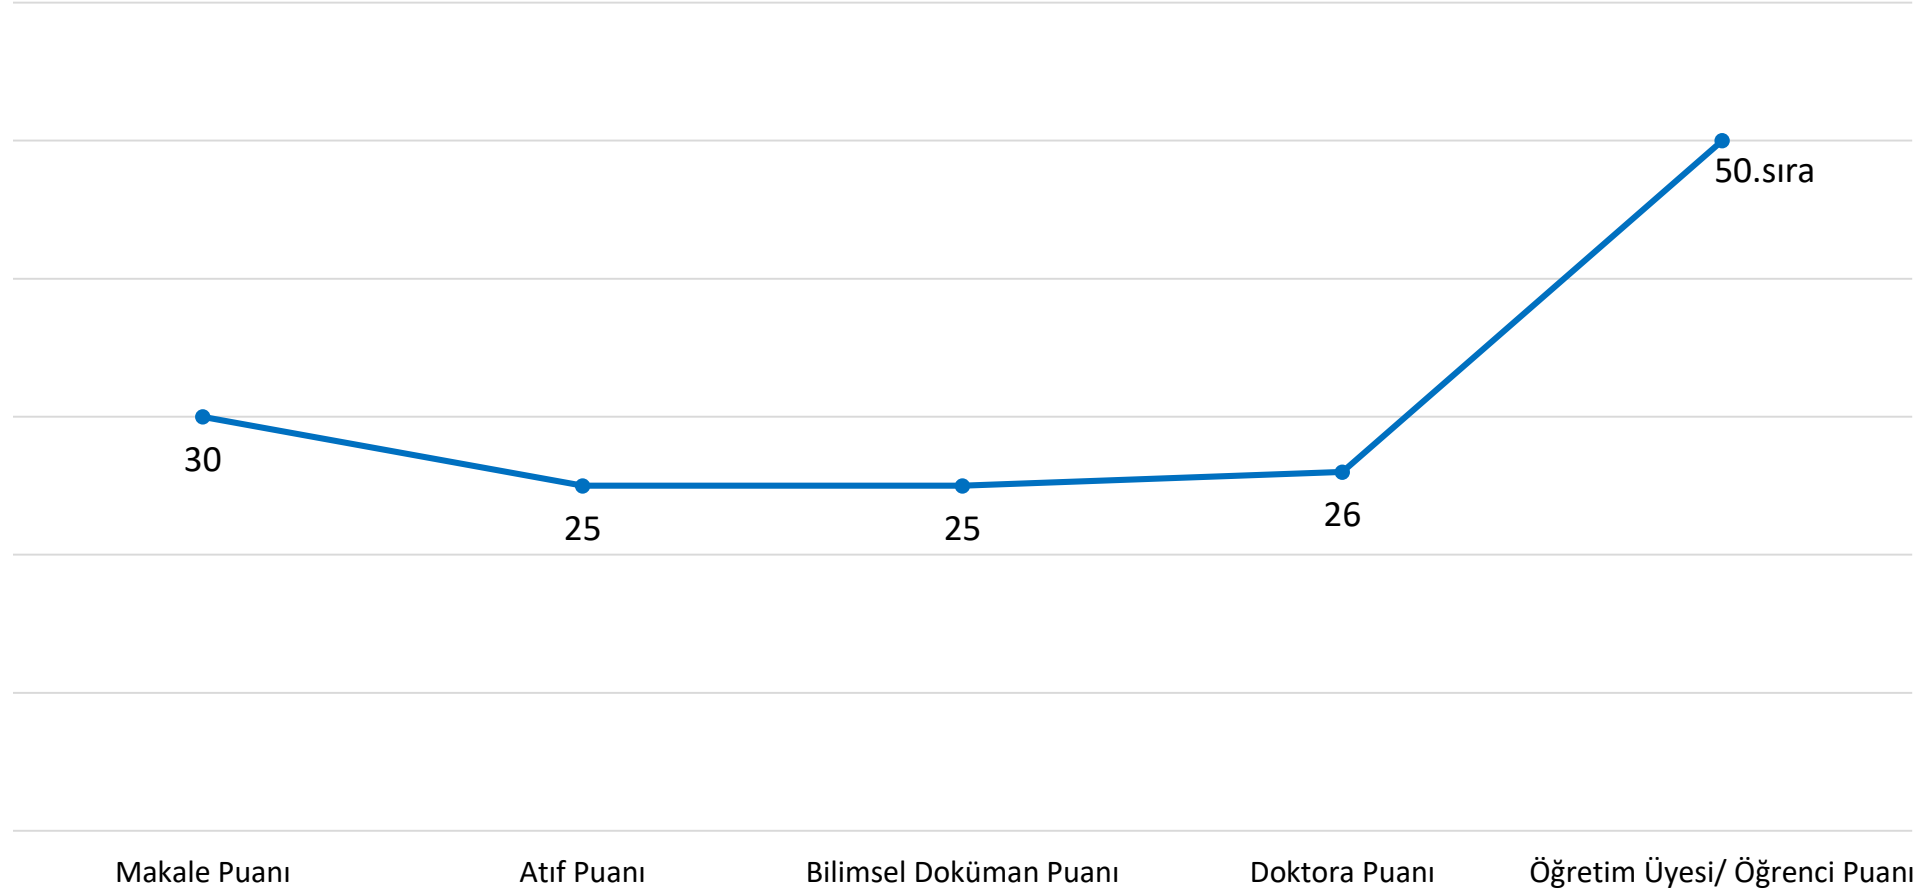

**URAP Türkiye
Yıllara Göre KTÜ'nün Sırası
(2014-2022)**

METODOLOJİ/GÖSTERGELER

- 1) **Makale Sayısı:** 2020 yılına ait SCI, SSCI ve AHCI taramalarına giren ve etkinlik çarpanı bakımından ilk %75'lik dilimde (Q1, Q2, Q3 dilimlerinde) yer alan dergilerde basılan ve en fazla 1000 yazarlı makale sayısı
- 2) **Öğretim Üyesi Başına Düşen Makale Sayısı:** 2020 yılına ait SCI, SSCI ve AHCI taramalarına giren ve etkinlik çarpanı bakımından ilk %75'lik dilimde yer alan dergilerde basılan ve en fazla 1000 yazarlı makale sayısı/2020-2021 yılı Öğretim Üyesi Sayısı
- 3) **Atıf Sayısı:** 2016-2020 yılları arasında alınan en fazla 1000 yazarlı Toplam Bilimsel Dokümana gelen atıf sayısı (Toplam Bilimsel Dokümanlara gelen tüm atıflar değerlendirmeye dahil edilmektedir.)
- 4) **Öğretim Üyesi Başına Düşen Atıf Sayısı:** 2016-2020 yılları arasında alınan en fazla 1000 yazarlı Toplam Bilimsel Dokümana gelen atıf sayısı/2020-2021 yılı Öğretim Üyesi Sayısı
- 5) **Toplam Bilimsel Doküman Sayısı:** 2016-2020 yılları arasında yapılan toplam yayın, tebliğ vb. sayısı
- 6) **Öğretim Üyesi Başına Düşen Toplam Bilimsel Doküman Sayısı:** 2016-2020 yılları arasında yapılan toplam yayın, tebliğ vb. sayısı/2020-2021 yılı Öğretim Üyesi Sayısı
- 7) **Doktora Mezun Sayısı:** 2019-2020 Öğretim Yılı doktora mezun sayısı
- 8) **Doktora Öğrenci Oranı:** 2020-2021 Öğretim Yılı doktora öğrenci sayısı/aynı dönemdeki toplam öğrenci sayısı
- 9) **Öğretim Üyesi Başına Düşen Öğrenci Sayısı:** 2020-2021 Öğretim Yılı toplam öğrenci sayısı/2020-2021 Öğretim Üyesi Sayısı

URAP Türkiye
2022-2023 Yılı KTÜ'nün Parametreler Sıralaması
(183 Üniversite arasında)

URAP Türkiye
Yıllara Göre KTÜ'nün Makale Puanı
(183 Üniversite arasında)

URAP Türkiye
Yıllara Göre KTÜ'nün Atıf Puanı
(183 Üniversite arasında)