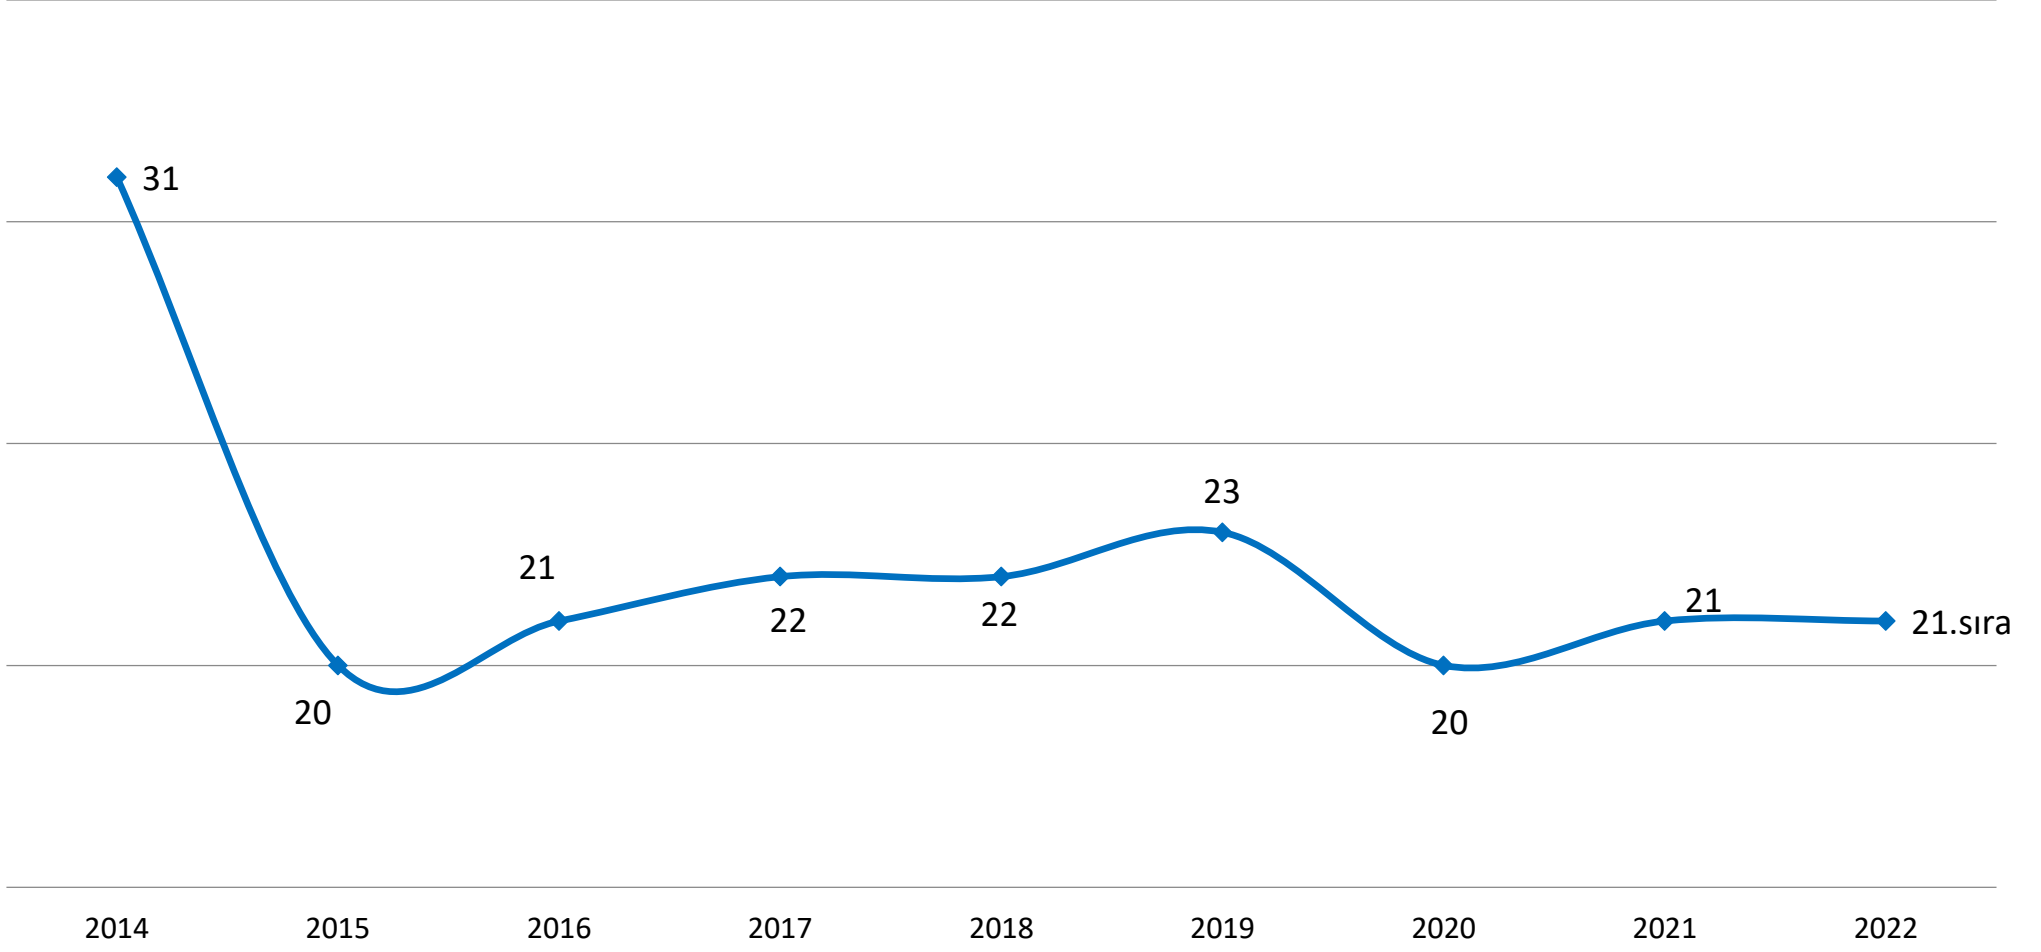

**URAP Türkiye
Yıllara Göre KTÜ'nün Sırası
(2014-2022)**

METODOLOJİ/GÖSTERGELER

- 1) **Makale Sayısı:** 2020 yılına ait SCI, SSCI ve AHCI taramalarına giren ve etkinlik çarpanı bakımından ilk %75'lik dilimde (Q1, Q2, Q3 dilimlerinde) yer alan dergilerde basılan ve en fazla 1000 yazarlı makale sayısı
- 2) **Öğretim Üyesi Başına Düşen Makale Sayısı:** 2020 yılına ait SCI, SSCI ve AHCI taramalarına giren ve etkinlik çarpanı bakımından ilk %75'lik dilimde yer alan dergilerde basılan ve en fazla 1000 yazarlı makale sayısı/2020-2021 yılı Öğretim Üyesi Sayısı
- 3) **Atıf Sayısı:** 2016-2020 yılları arasında alınan en fazla 1000 yazarlı Toplam Bilimsel Dokümana gelen atıf sayısı (Toplam Bilimsel Dokümanlara gelen tüm atıflar değerlendirmeye dahil edilmektedir.)
- 4) **Öğretim Üyesi Başına Düşen Atıf Sayısı:** 2016-2020 yılları arasında alınan en fazla 1000 yazarlı Toplam Bilimsel Dokümana gelen atıf sayısı/2020-2021 yılı Öğretim Üyesi Sayısı
- 5) **Toplam Bilimsel Doküman Sayısı:** 2016-2020 yılları arasında yapılan toplam yayın, tebliğ vb. sayısı
- 6) **Öğretim Üyesi Başına Düşen Toplam Bilimsel Doküman Sayısı:** 2016-2020 yılları arasında yapılan toplam yayın, tebliğ vb. sayısı/2020-2021 yılı Öğretim Üyesi Sayısı
- 7) **Doktora Mezun Sayısı:** 2019-2020 Öğretim Yılı doktora mezun sayısı
- 8) **Doktora Öğrenci Oranı:** 2020-2021 Öğretim Yılı doktora öğrenci sayısı/aynı dönemdeki toplam öğrenci sayısı
- 9) **Öğretim Üyesi Başına Düşen Öğrenci Sayısı:** 2020-2021 Öğretim Yılı toplam öğrenci sayısı/2020-2021 Öğretim Üyesi Sayısı

URAP Türkiye
2022-2023 Yılı KTÜ'nün Parametreler Sıralaması
(183 Üniversite arasında)

URAP Türkiye
Yıllara Göre KTÜ'nün Makale Puanı
(183 Üniversite arasında)

URAP Türkiye
Yıllara Göre KTÜ'nün Atıf Puanı
(183 Üniversite arasında)