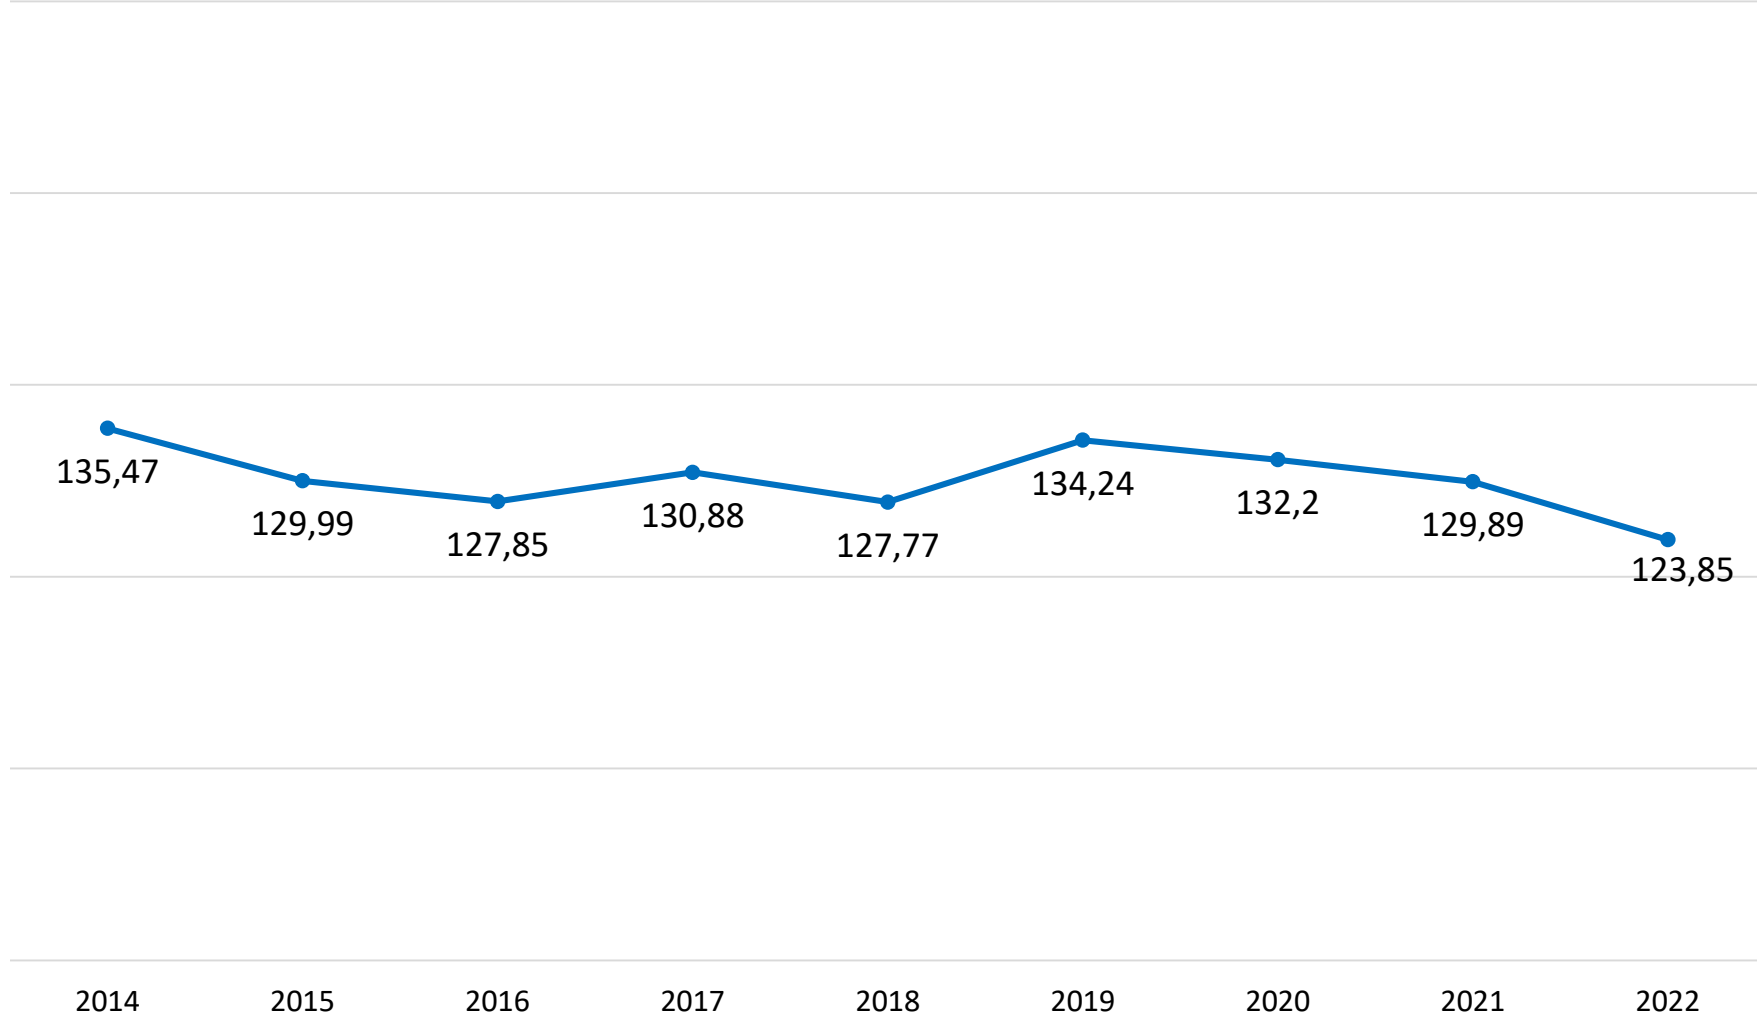

**URAP Türkiye
Yıllara Göre KTÜ'nün Sırası
(2014-2022)**

METODOLOJİ/GÖSTERGELER

- 1) **Makale Sayısı:** 2020 yılına ait SCI, SSCI ve AHCI taramalarına giren ve etkinlik çarpanı bakımından ilk %75'lik dilimde (Q1, Q2, Q3 dilimlerinde) yer alan dergilerde basılan ve en fazla 1000 yazarlı makale sayısı
- 2) **Öğretim Üyesi Başına Düşen Makale Sayısı:** 2020 yılına ait SCI, SSCI ve AHCI taramalarına giren ve etkinlik çarpanı bakımından ilk %75'lik dilimde yer alan dergilerde basılan ve en fazla 1000 yazarlı makale sayısı/2020-2021 yılı Öğretim Üyesi Sayısı
- 3) **Atıf Sayısı:** 2016-2020 yılları arasında alınan en fazla 1000 yazarlı Toplam Bilimsel Dokümana gelen atıf sayısı (Toplam Bilimsel Dokümanlara gelen tüm atıflar değerlendirmeye dahil edilmektedir.)
- 4) **Öğretim Üyesi Başına Düşen Atıf Sayısı:** 2016-2020 yılları arasında alınan en fazla 1000 yazarlı Toplam Bilimsel Dokümana gelen atıf sayısı/2020-2021 yılı Öğretim Üyesi Sayısı
- 5) **Toplam Bilimsel Doküman Sayısı:** 2016-2020 yılları arasında yapılan toplam yayın, tebliğ vb. sayısı
- 6) **Öğretim Üyesi Başına Düşen Toplam Bilimsel Doküman Sayısı:** 2016-2020 yılları arasında yapılan toplam yayın, tebliğ vb. sayısı/2020-2021 yılı Öğretim Üyesi Sayısı
- 7) **Doktora Mezun Sayısı:** 2019-2020 Öğretim Yılı doktora mezun sayısı
- 8) **Doktora Öğrenci Oranı:** 2020-2021 Öğretim Yılı doktora öğrenci sayısı/aynı dönemdeki toplam öğrenci sayısı
- 9) **Öğretim Üyesi Başına Düşen Öğrenci Sayısı:** 2020-2021 Öğretim Yılı toplam öğrenci sayısı/2020-2021 Öğretim Üyesi Sayısı

URAP Türkiye
2022-2023 Yılı KTÜ'nün Parametreler Sıralaması
(183 Üniversite arasında)

URAP Türkiye
Yıllara Göre KTÜ'nün Makale Puanı
(183 Üniversite arasında)

URAP Türkiye
Yıllara Göre KTÜ'nün Atıf Puanı
(183 Üniversite arasında)