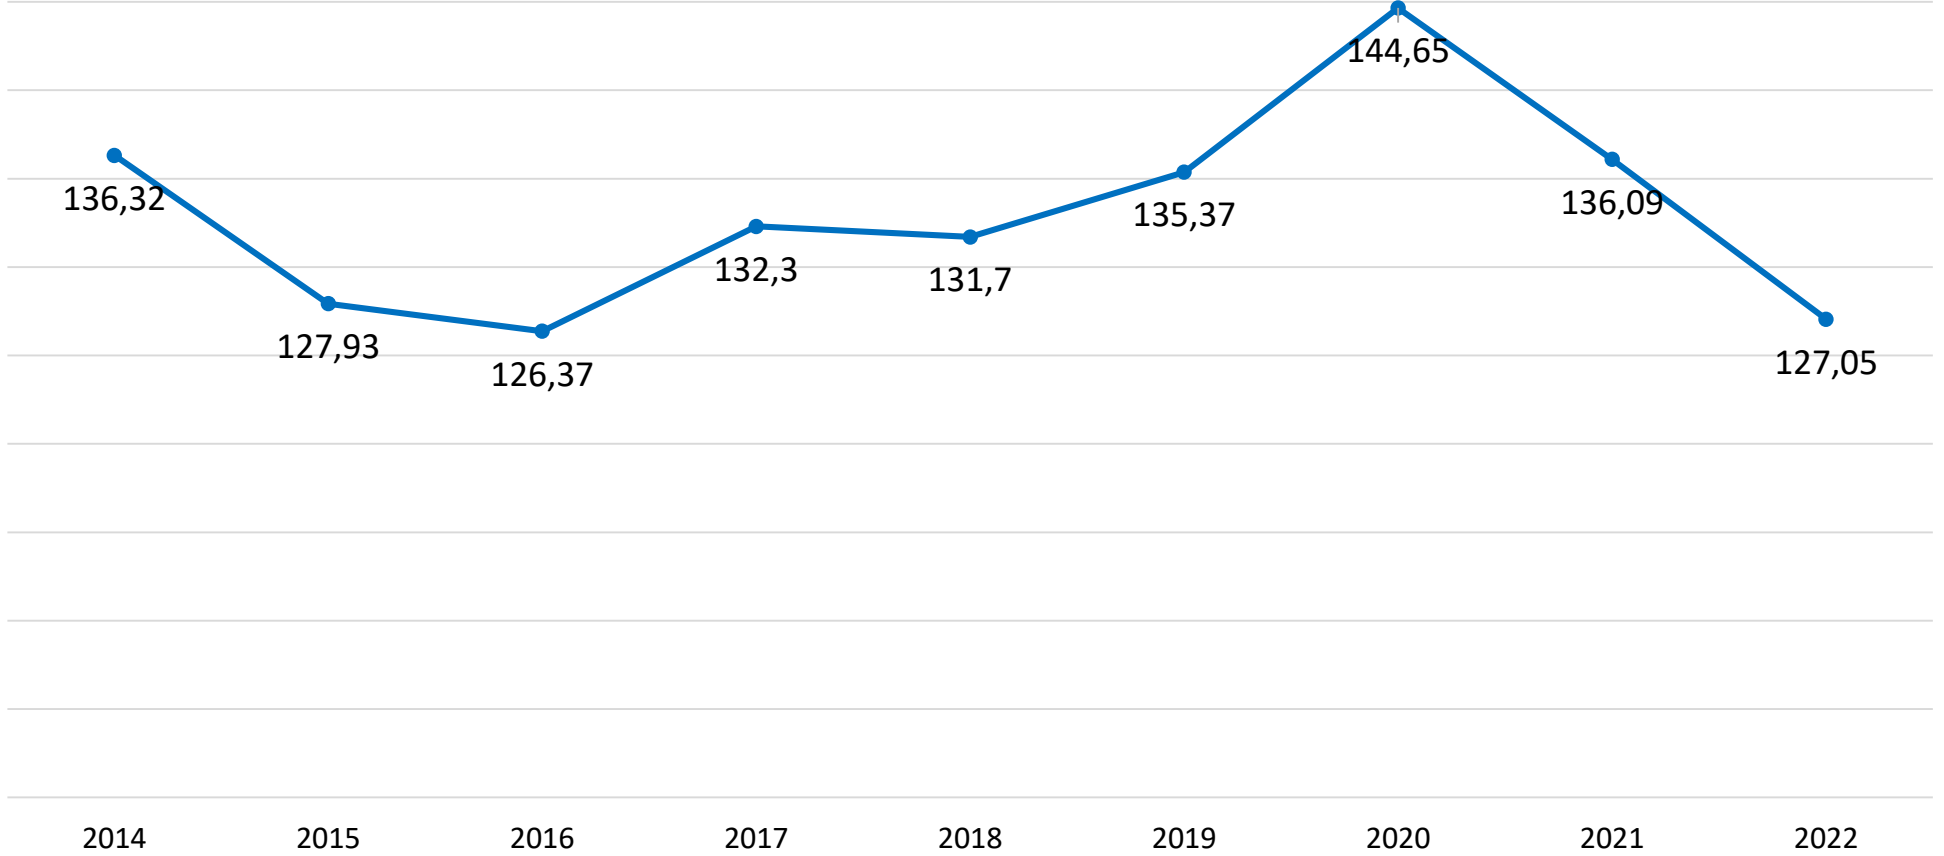

URAP Türkiye
Yıllara Göre KTÜ'nün Doktora Puanı
(183 Üniversite arasında)