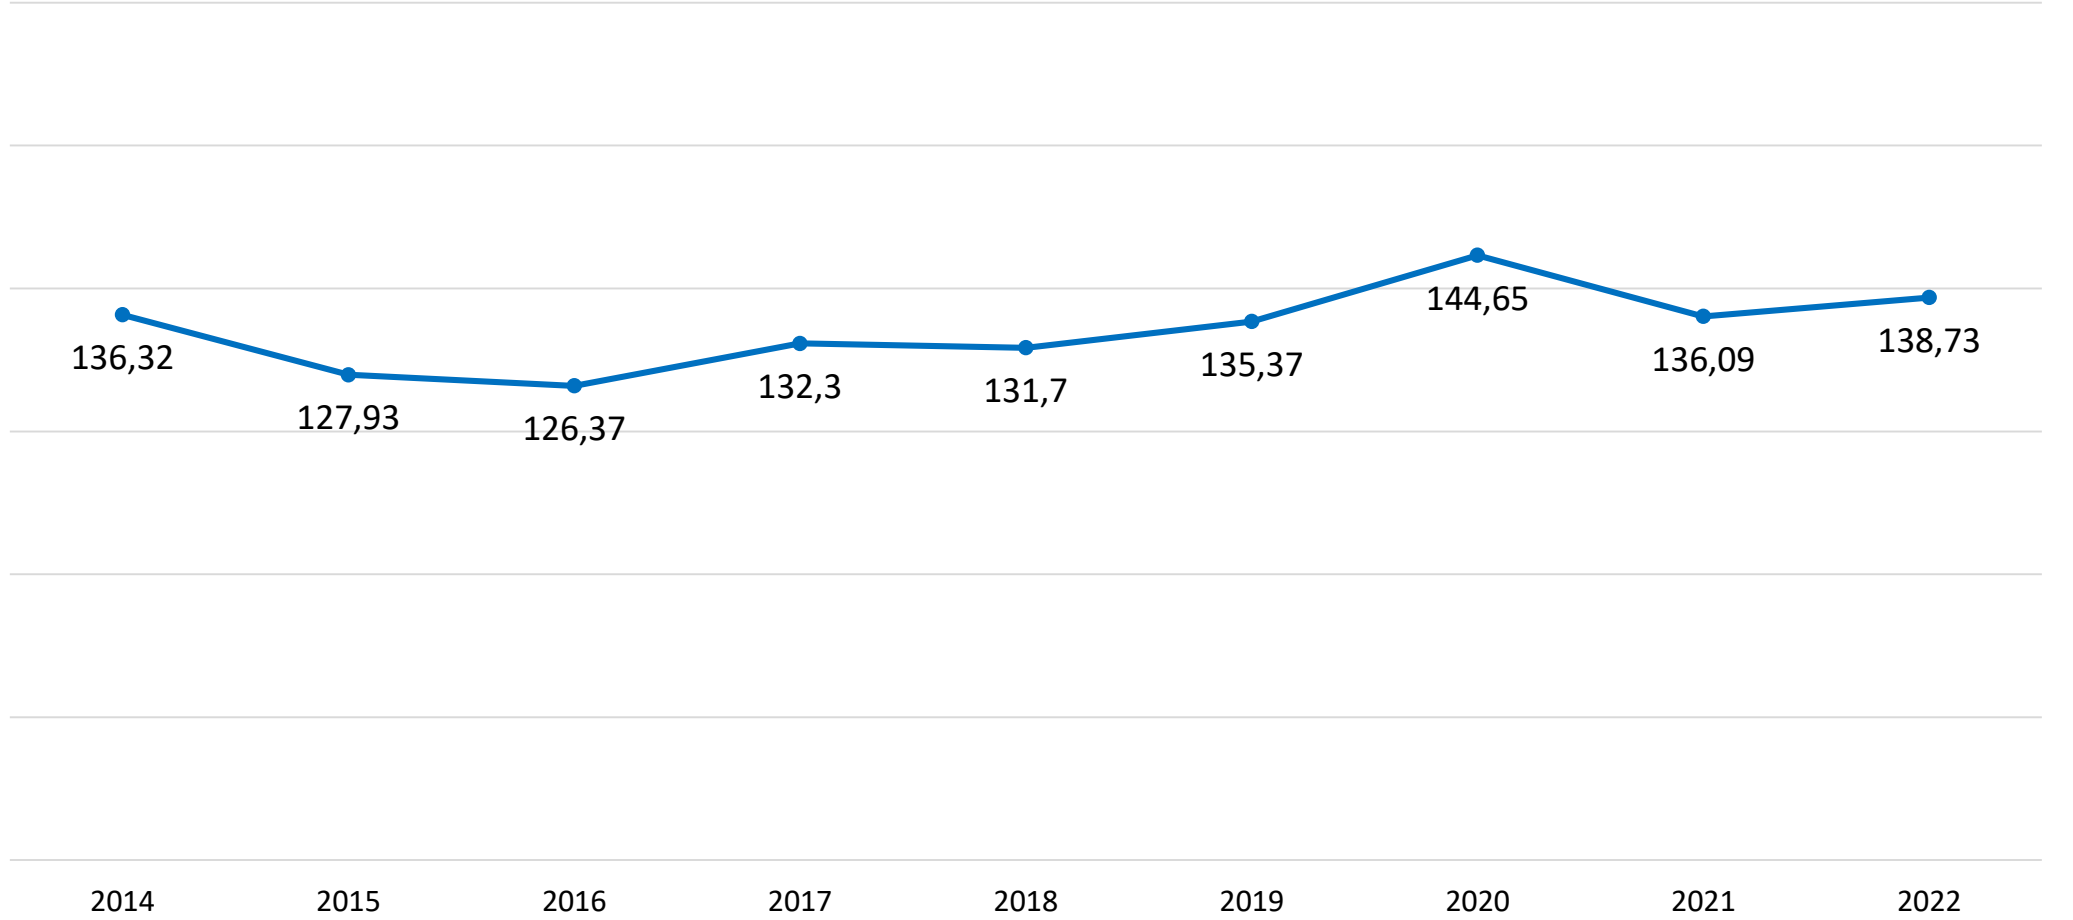

URAP Türkiye
Yıllara Göre KTÜ'nün Bilimsel Doküman Puanı
(183 Üniversite arasında)