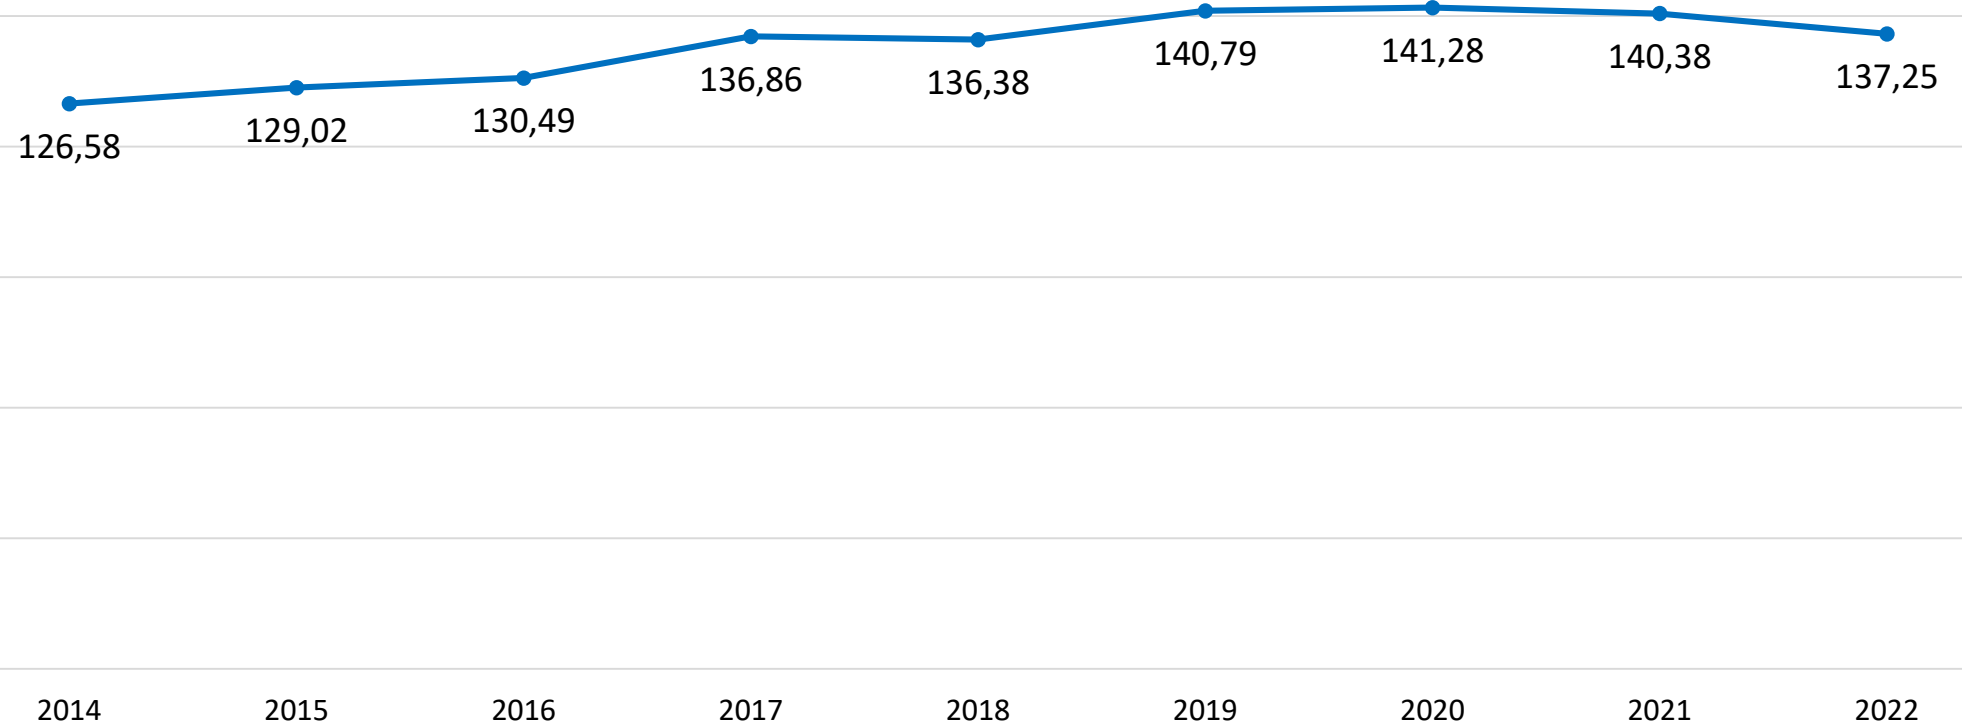

**URAP Türkiye
Yıllara Göre KTÜ'nün Sırası
(2014-2022)**

METODOLOJİ/GÖSTERGELER

- 1) **Makale Sayısı:** 2020 yılına ait SCI, SSCI ve AHCI taramalarına giren ve etkinlik çarpanı bakımından ilk %75'lik dilimde (Q1, Q2, Q3 dilimlerinde) yer alan dergilerde basılan ve en fazla 1000 yazarlı makale sayısı
- 2) **Öğretim Üyesi Başına Düşen Makale Sayısı:** 2020 yılına ait SCI, SSCI ve AHCI taramalarına giren ve etkinlik çarpanı bakımından ilk %75'lik dilimde yer alan dergilerde basılan ve en fazla 1000 yazarlı makale sayısı/2020-2021 yılı Öğretim Üyesi Sayısı
- 3) **Atıf Sayısı:** 2016-2020 yılları arasında alınan en fazla 1000 yazarlı Toplam Bilimsel Dokümana gelen atıf sayısı (Toplam Bilimsel Dokümanlara gelen tüm atıflar değerlendirmeye dahil edilmektedir.)
- 4) **Öğretim Üyesi Başına Düşen Atıf Sayısı:** 2016-2020 yılları arasında alınan en fazla 1000 yazarlı Toplam Bilimsel Dokümana gelen atıf sayısı/2020-2021 yılı Öğretim Üyesi Sayısı
- 5) **Toplam Bilimsel Doküman Sayısı:** 2016-2020 yılları arasında yapılan toplam yayın, tebliğ vb. sayısı
- 6) **Öğretim Üyesi Başına Düşen Toplam Bilimsel Doküman Sayısı:** 2016-2020 yılları arasında yapılan toplam yayın, tebliğ vb. sayısı/2020-2021 yılı Öğretim Üyesi Sayısı
- 7) **Doktora Mezun Sayısı:** 2019-2020 Öğretim Yılı doktora mezun sayısı
- 8) **Doktora Öğrenci Oranı:** 2020-2021 Öğretim Yılı doktora öğrenci sayısı/aynı dönemdeki toplam öğrenci sayısı
- 9) **Öğretim Üyesi Başına Düşen Öğrenci Sayısı:** 2020-2021 Öğretim Yılı toplam öğrenci sayısı/2020-2021 Öğretim Üyesi Sayısı

URAP Türkiye
2022-2023 Yılı KTÜ'nün Parametreler Sıralaması
(183 Üniversite arasında)

URAP Türkiye
Yıllara Göre KTÜ'nün Makale Puanı
(183 Üniversite arasında)

URAP Türkiye
Yıllara Göre KTÜ'nün Atıf Puanı
(183 Üniversite arasında)